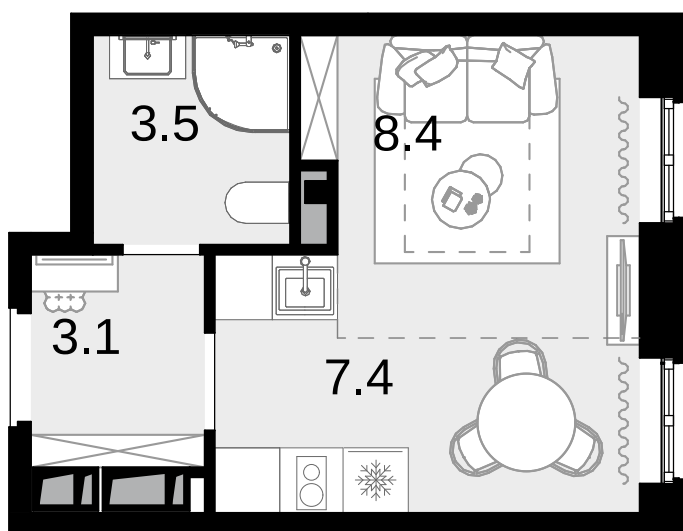

1-комнатная 22.4 м²

Новая Звезда, II очередь > Корпус 6 > 2 секция >
14 эт. > №320

Акция 8 288 000 ₺

выгода 560 000 ₺

⚡ 7728 000 ₺

Сдача в 2 кв. 2027

Смотреть на сайте

На схеме квартала

На этаже