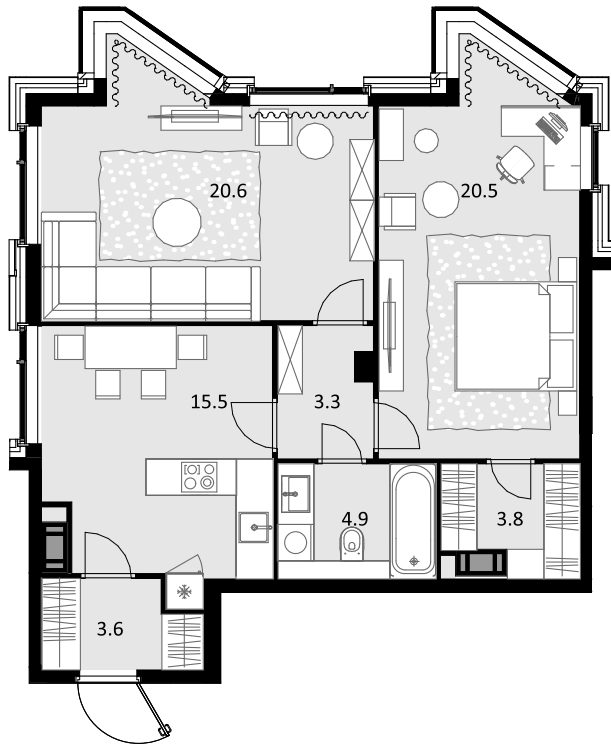

2-комнатная
72.2 м²

Трилогия «Кристалл» в «Юнион Парк» > Корпус 8 >
47 эт. > №611

Спецпредложение 44 908 400 ₹

выгода 4 476 400 ₹

40 432 000 ₹

Дом сдан

Смотреть на сайте

На схеме квартала

На этаже