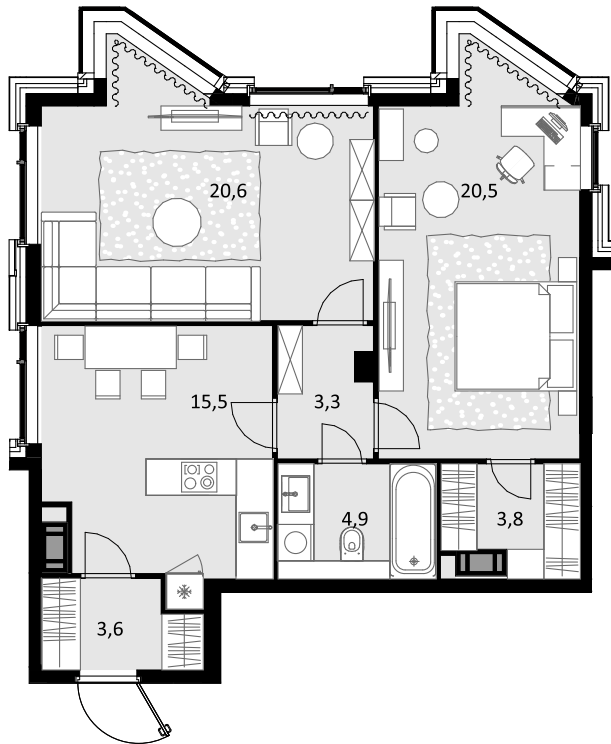

# 2-комнатная 72.3 м<sup>2</sup> CRYSTAL Трилогия > Корпус 8 > 46 эт. > №601

Акция 41500-200-₽

выгода 3 325 800₽

## 38 174 400 ₽

Дом сдан

Смотреть на сайте

На схеме квартала

На этаже