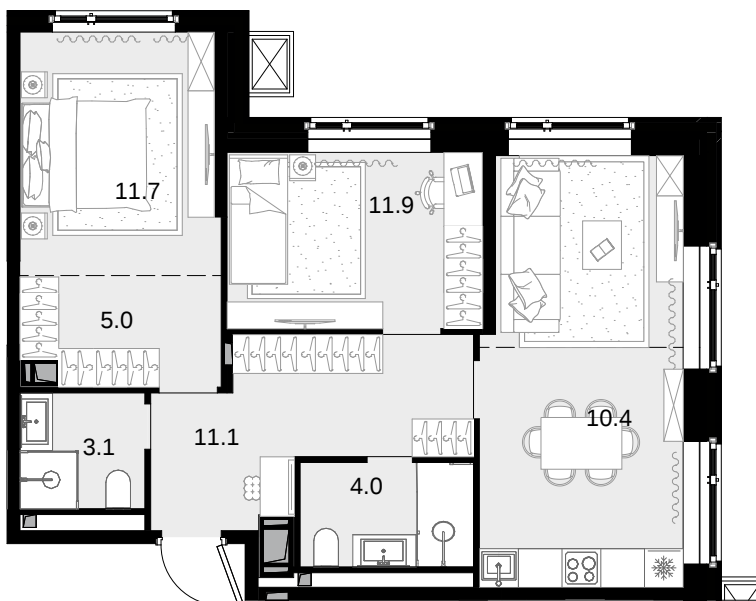

3-комнатная 66.1 м²

Дом «МАЛЕВИЧ» > 3 секция > 21 эт. > №524

29 084 000 ₽

Дом сдан

Смотреть на сайте

На схеме квартала

На этаже