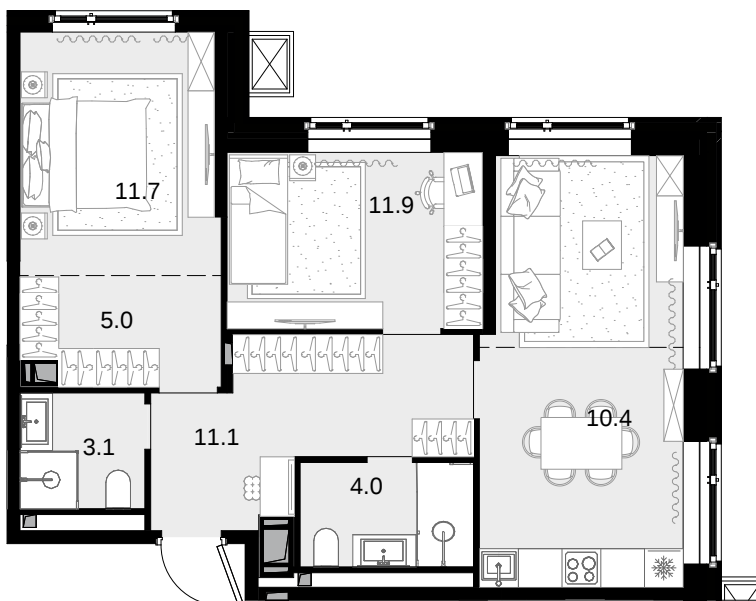

3-комнатная 66.1 м²

Дом «МАЛЕВИЧ» > 3 секция > 25 эт. > №560

29 282 300 ₽

Дом сдан

Смотреть на сайте

На схеме квартала

На этаже