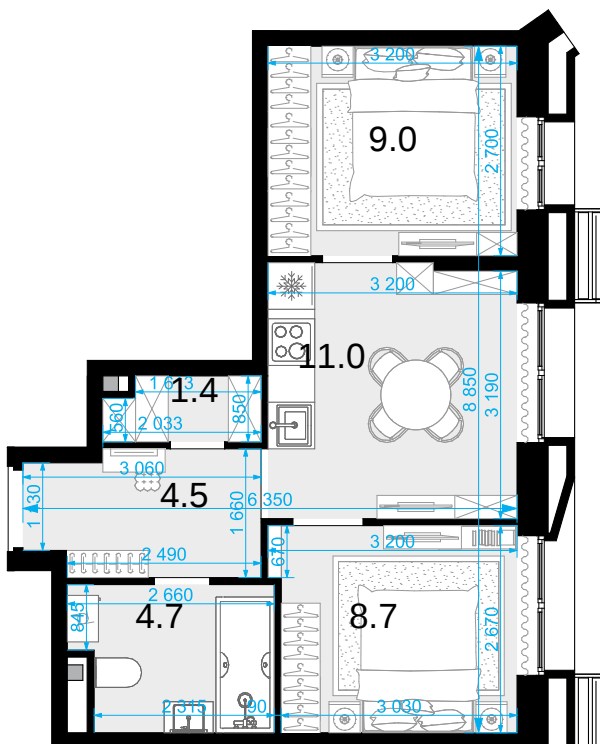

2-комнатная  
39.3 м<sup>2</sup>

Новая Звезда, II очередь > Корпус 1 > 17 эт. >  
№248

16 152 300 ₽

Сдача в 2 кв. 2027

Смотреть на сайте

На схеме квартала

На этаже