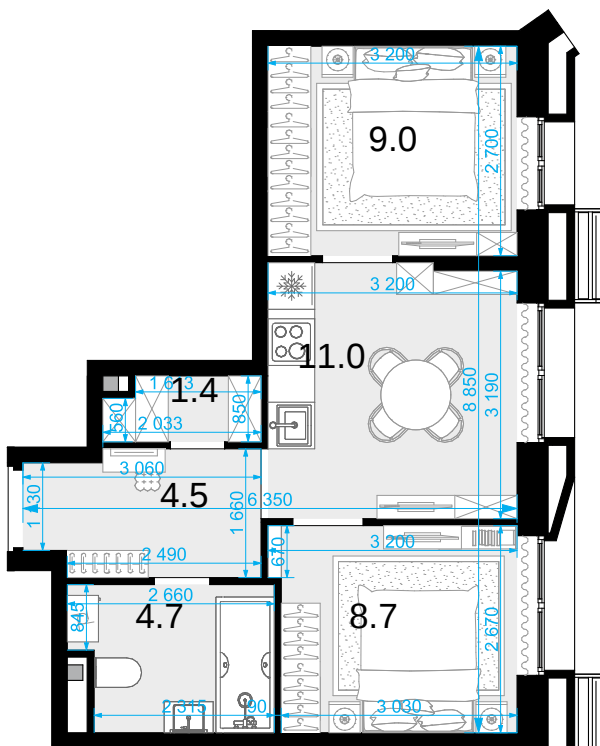

2-комнатная 39.3 м²

Новая Звезда, II очередь > Корпус 1 > 19 эт. > №282

Акция 13 479 900 ₹

Выгода 943 200 ₹

⚡ 12 536 700 ₹

Сдача в 2 кв. 2027

Смотреть на сайте

На схеме квартала

На этаже