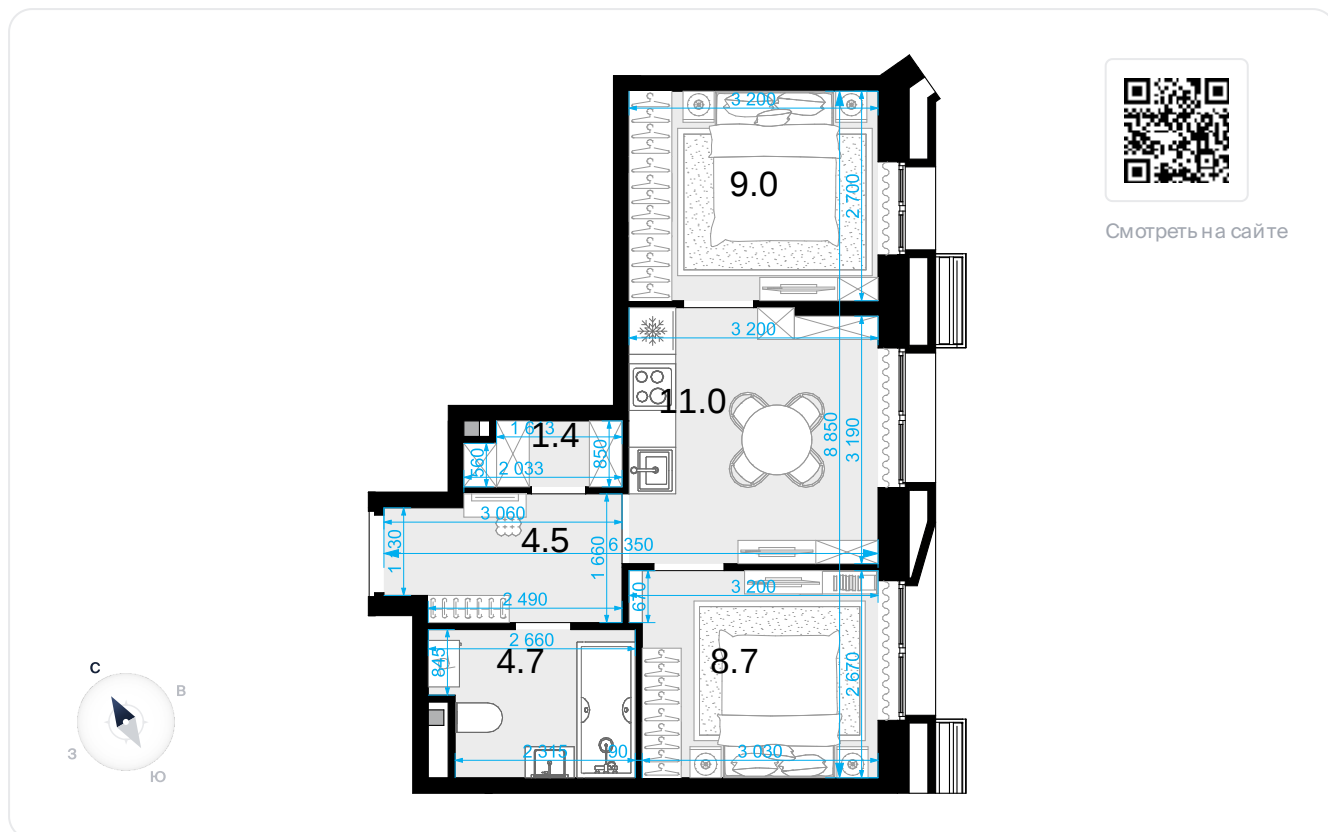

2-комнатная
39.3 м²

Новая Звезда, II очередь > Корпус 1 > 19 эт. >
№282

16 427 400 ₽

Сдача в 2 кв. 2027

Смотреть на сайте

На схеме квартала

На этаже