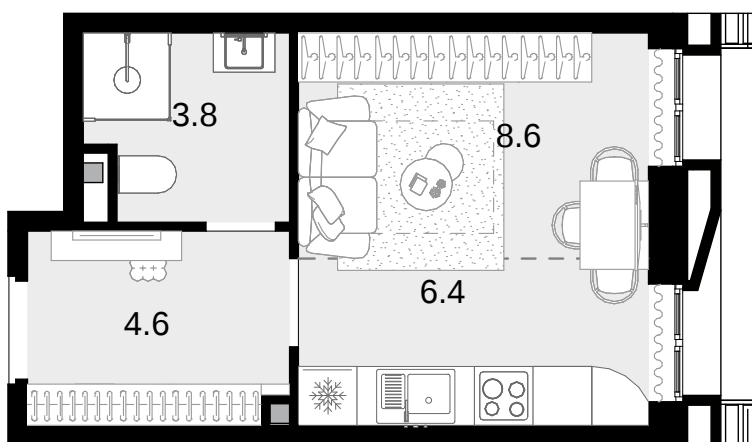

1-комнатная
23.4 м²

Новая Звезда, II очередь > Корпус 1 > 9 эт. > №114

10 530 000 ₽

Сдача в 2 кв. 2027

Смотреть на сайте

На схеме квартала

На этаже