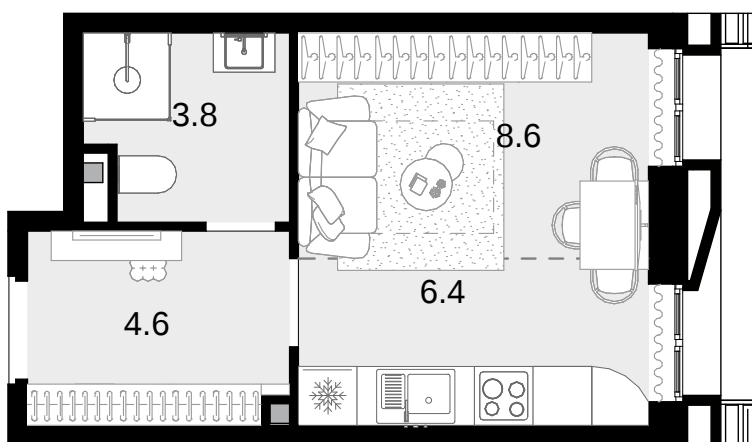

1-комнатная
23.4 м²

Новая Звезда, II очередь > Корпус 1 > 9 эт. >
№114

10 530 000 ₽

Сдача в 2 кв. 2027

Смотреть на сайте

На схеме квартала

На этаже