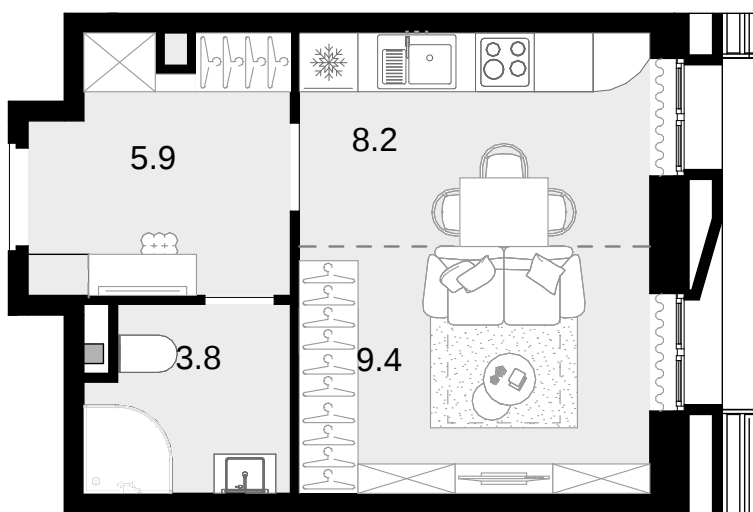

1-комнатная 27.3 м<sup>2</sup>

Новая Звезда, II очередь > Корпус 1 > 7 эт. > №79

11 138 400 ₽

Сдача в 2 кв. 2027

Смотреть на сайте

На схеме квартала

На этаже