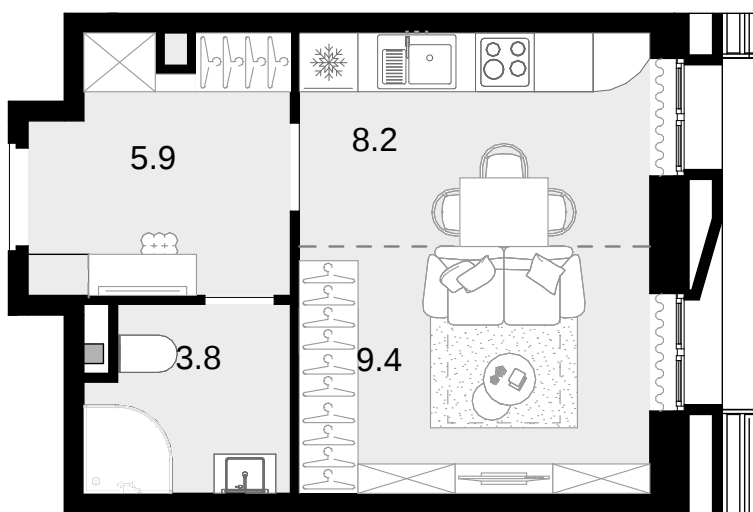

1-комнатная
27.3 м²

Новая Звезда, II очередь > Корпус 1 > 7 эт. >
№79

11 138 400 ₽

Сдача в 2 кв. 2027

Смотреть на сайте

На схеме квартала

На этаже