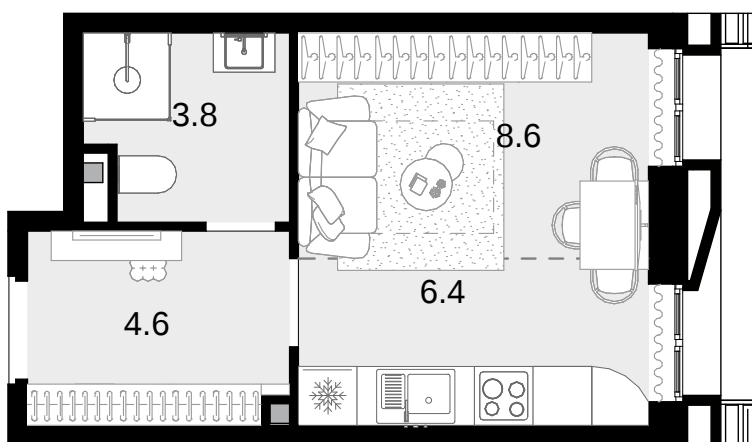

1-комнатная
23.4 м²

Новая Звезда, II очередь > Корпус 1 > 6 эт. > №63

10 530 000 ₽

Сдача в 2 кв. 2027

Смотреть на сайте

На схеме квартала

На этаже