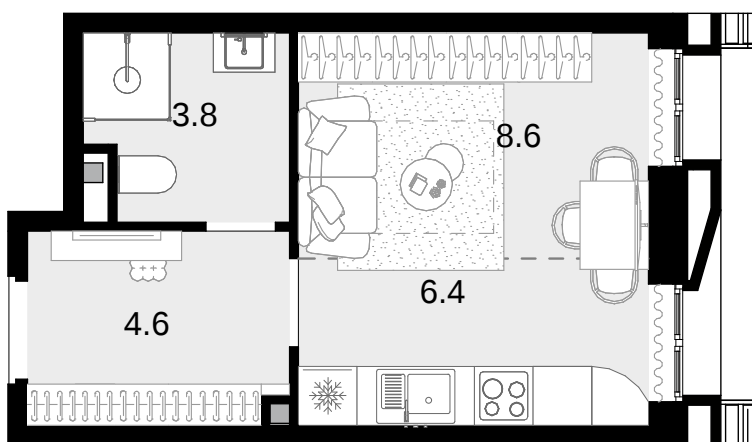

1-комнатная 23.4 м<sup>2</sup> Новая Звезда, II очередь > Корпус 1 > 6 эт. > №63

10 530 000 ₽

Сдача в 2 кв. 2027

Смотреть на сайте

На схеме квартала

На этаже