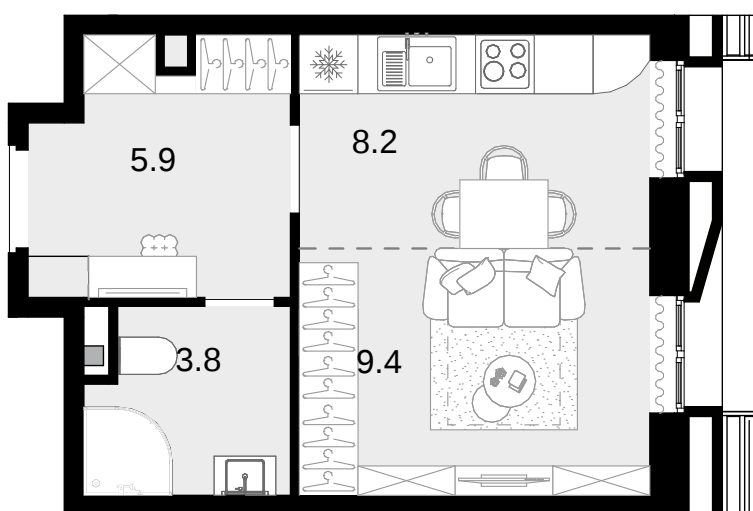

1-комнатная
27.3 м²

Новая Звезда, II очередь > Корпус 1 > 20 эт. >
№300

11 684 400 ₽

Сдача в 2 кв. 2027

Смотреть на сайте

На схеме квартала

На этаже