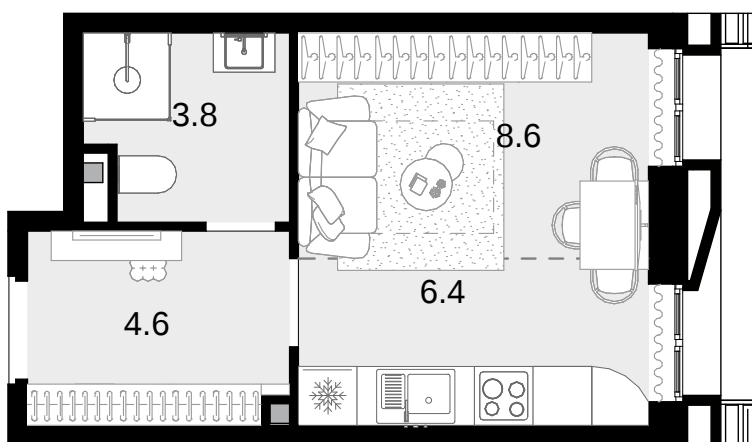

1-комнатная  
23.4 м<sup>2</sup>

Новая Звезда, II очередь > Корпус 1 > 16 эт. >  
№233

10 647 000 ₽

Сдача в 2 кв. 2027

Смотреть на сайте

На схеме квартала

На этаже