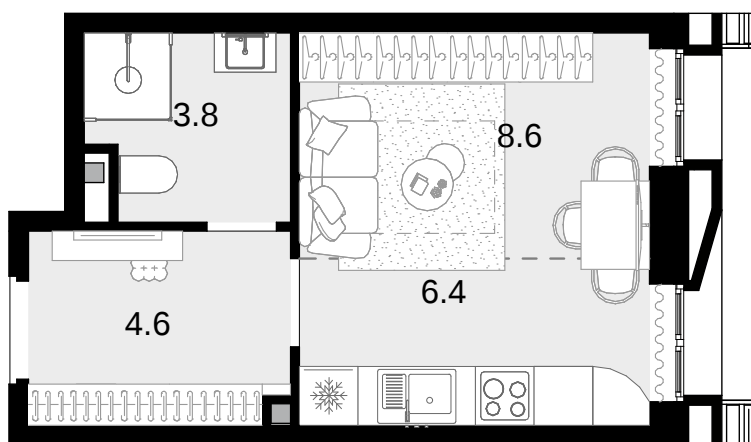

1-комнатная  
23.4 м<sup>2</sup>

Новая Звезда, II очередь > Корпус 1 > 16 эт. >  
№233

10 647 000 ₽

Сдача в 2 кв. 2027

Смотреть на сайте

На схеме квартала

На этаже