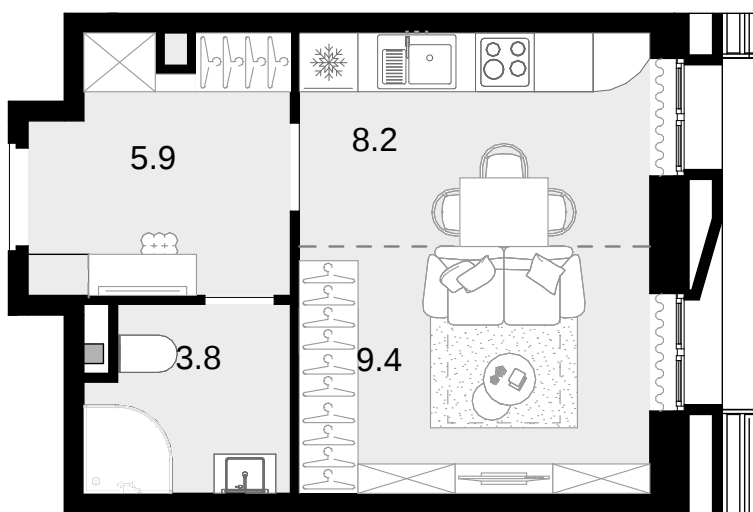

1-комнатная  
27.3 м<sup>2</sup>

Новая Звезда, II очередь > Корпус 1 > 16 эт. >  
№232

11 520 600 ₽

Сдача в 2 кв. 2027

Смотреть на сайте

На схеме квартала

На этаже