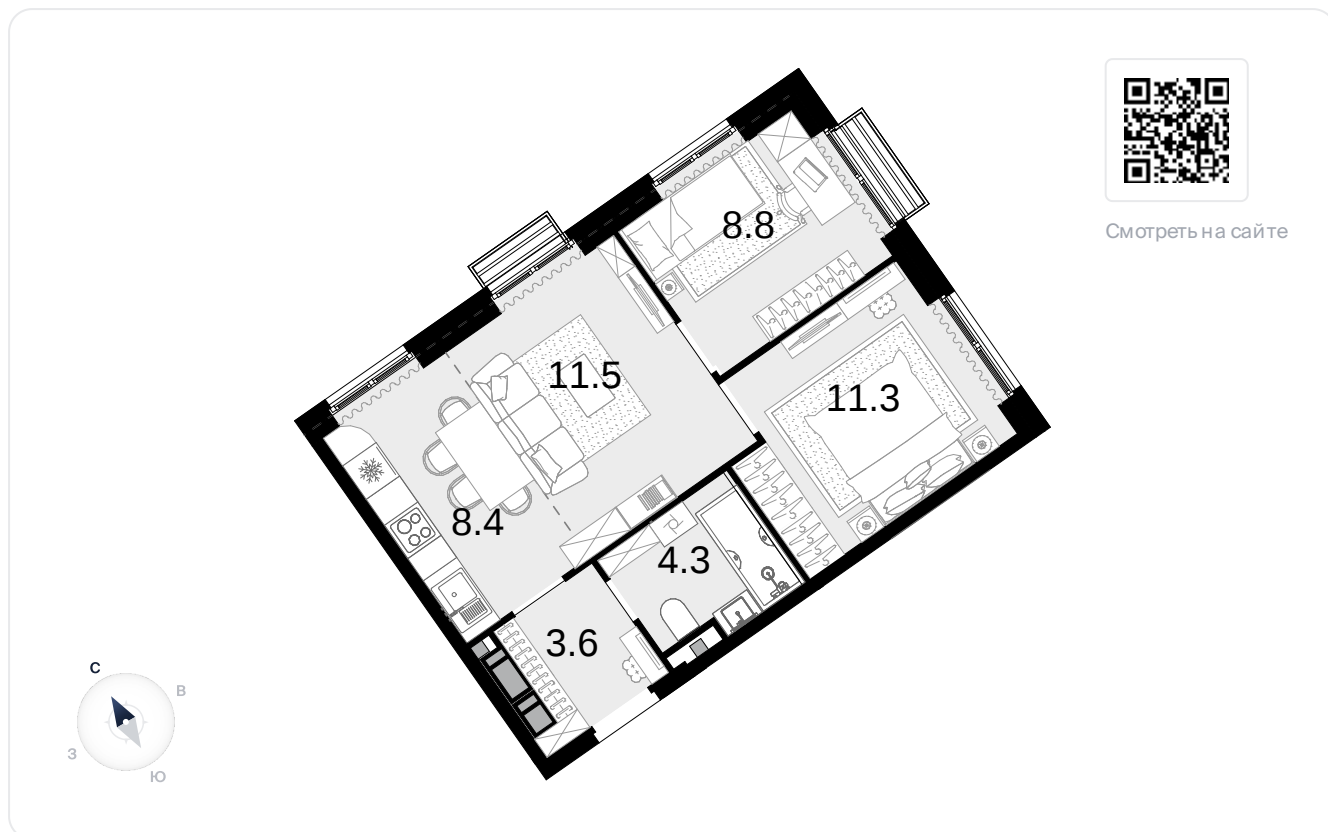

3-комнатная
47.9 м²

Новая Звезда, II очередь > Корпус 1 > 14 эт. >
№209

17 818 800 ₽

Сдача в 2 кв. 2027

На схеме квартала

На этаже