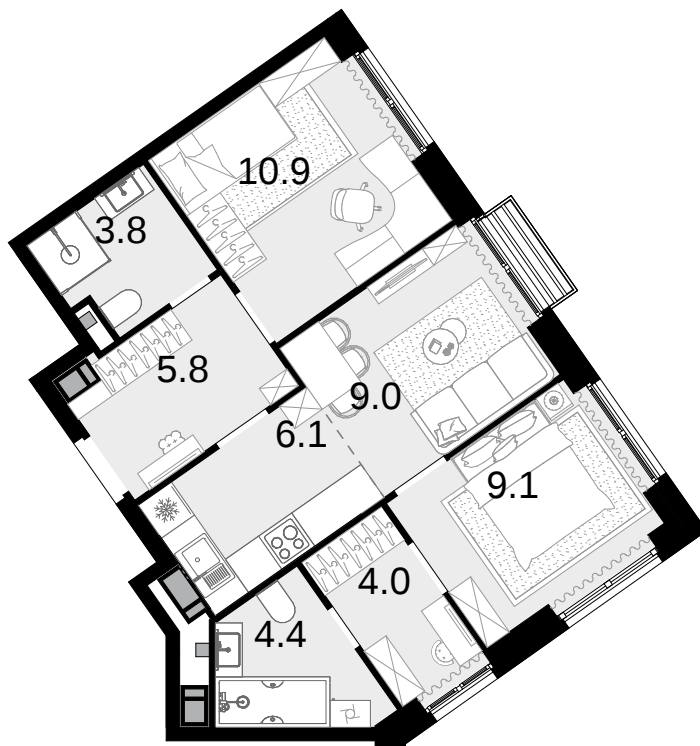

3-комнатная
53.1 м²

Новая Звезда, II очередь > Корпус 1 > 16 эт. >
№247

19 806 300 ₽

Сдача в 2 кв. 2027

Смотреть на сайте

На схеме квартала

На этаже