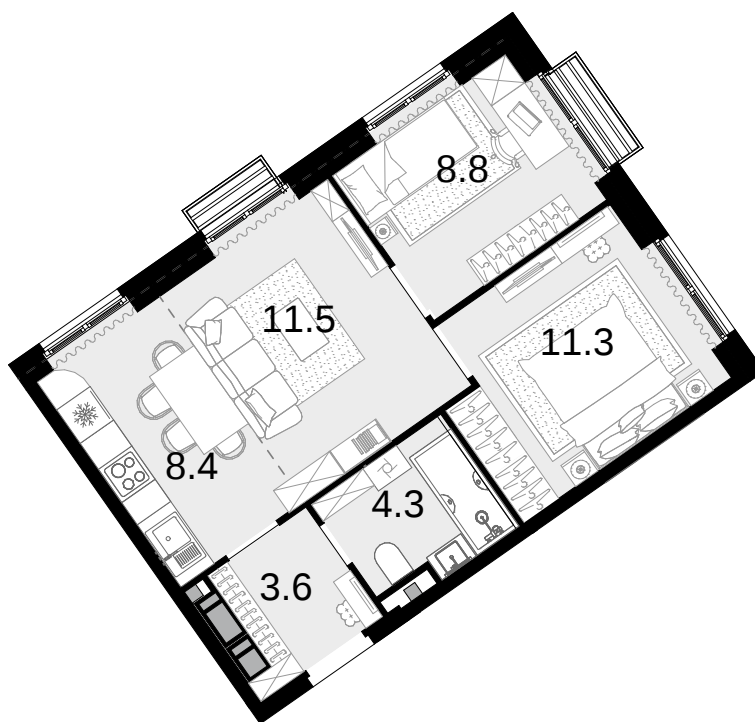

3-комнатная
47.9 м²

Новая Звезда, II очередь > Корпус 1 > 19 эт. >
№294

18 345 700 ₽

Сдача в 2 кв. 2027

Смотреть на сайте

На схеме квартала

На этаже