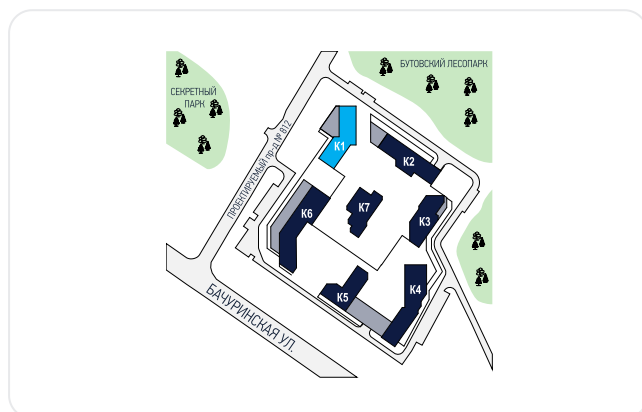

3-комнатная 50 м²

Новая Звезда, II очередь > Корпус 1 > 11 эт. > №157

20 000 000 ₽

Сдача в 2 кв. 2027

Смотреть на сайте

На схеме квартала

На этаже