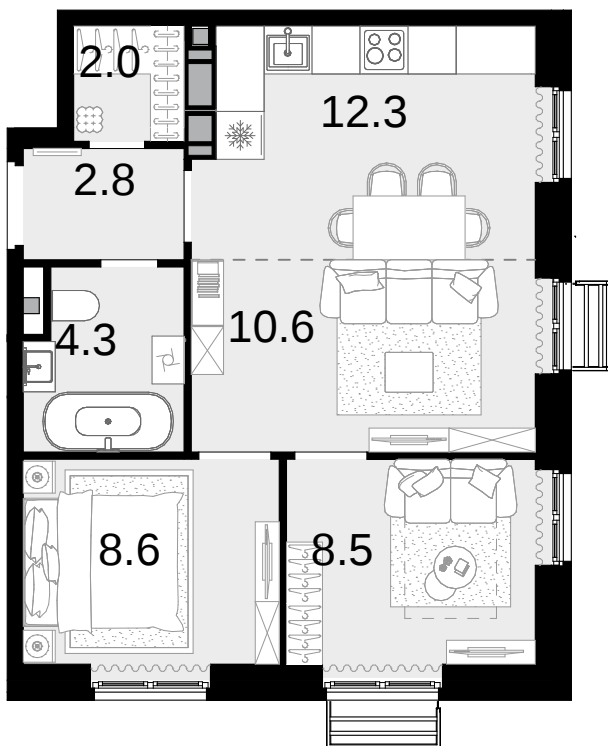

3-комнатная
49.1 м²

Новая Звезда, II очередь > Корпус 1 > 17 эт. > №251

18 314 300 ₽

Сдача в 2 кв. 2027

Смотреть на сайте

На схеме квартала

На этаже