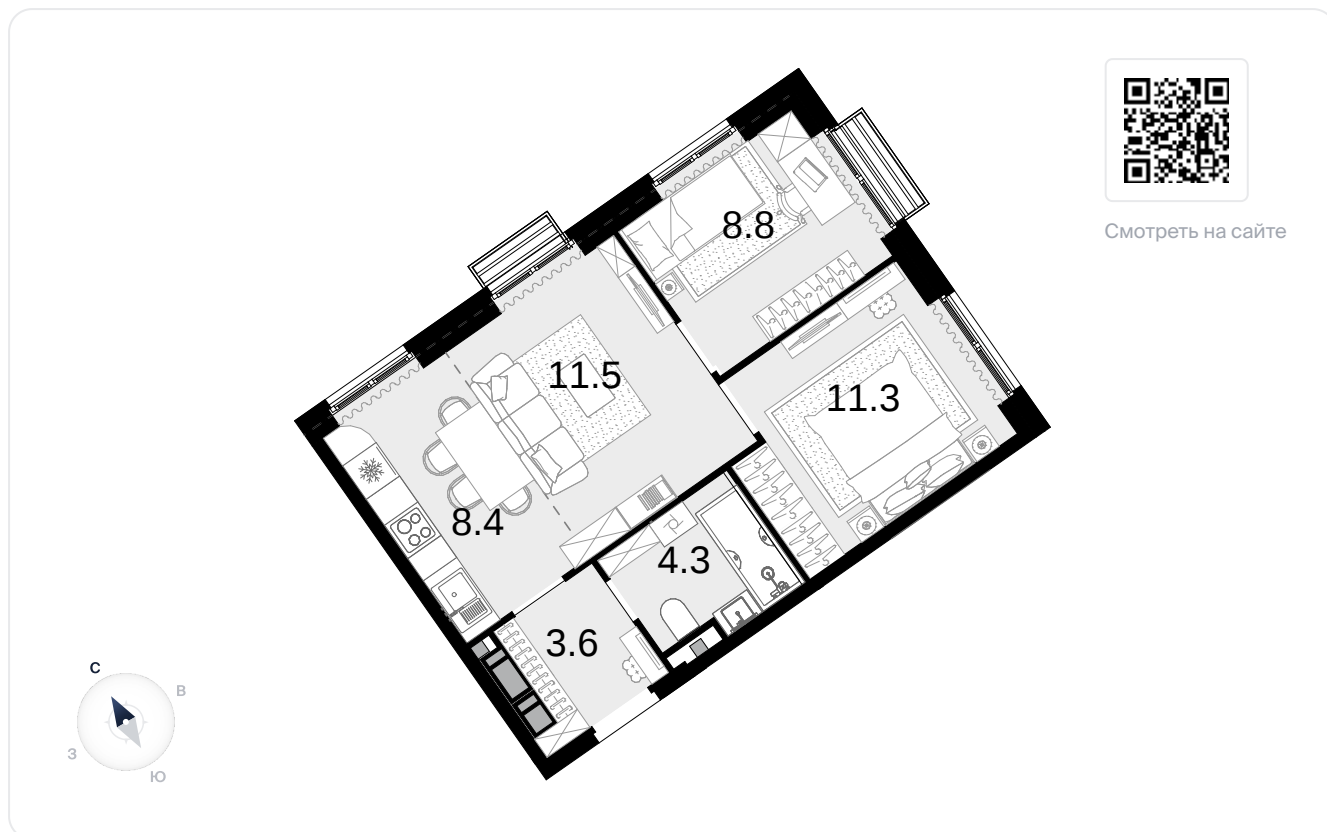

3-комнатная
47.9 м²

Новая Звезда, II очередь > Корпус 1 > 16 эт. >
№243

17 914 600 ₽

Сдача в 2 кв. 2027

На схеме квартала

На этаже