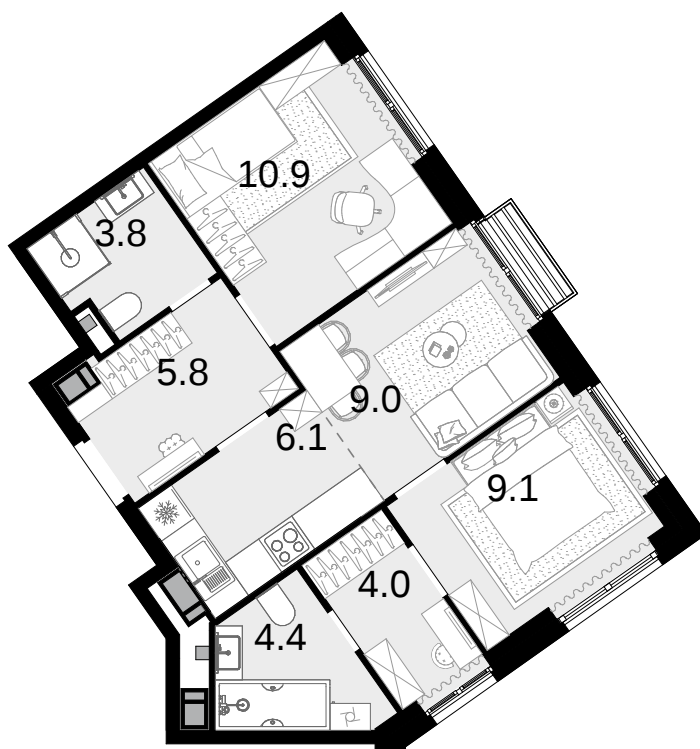

3-комнатная
53.1 м²

Новая Звезда, II очередь > Корпус 1 > 19 эт. >
№298

20 071 800 ₽

Сдача в 2 кв. 2027

Смотреть на сайте

На схеме квартала

На этаже