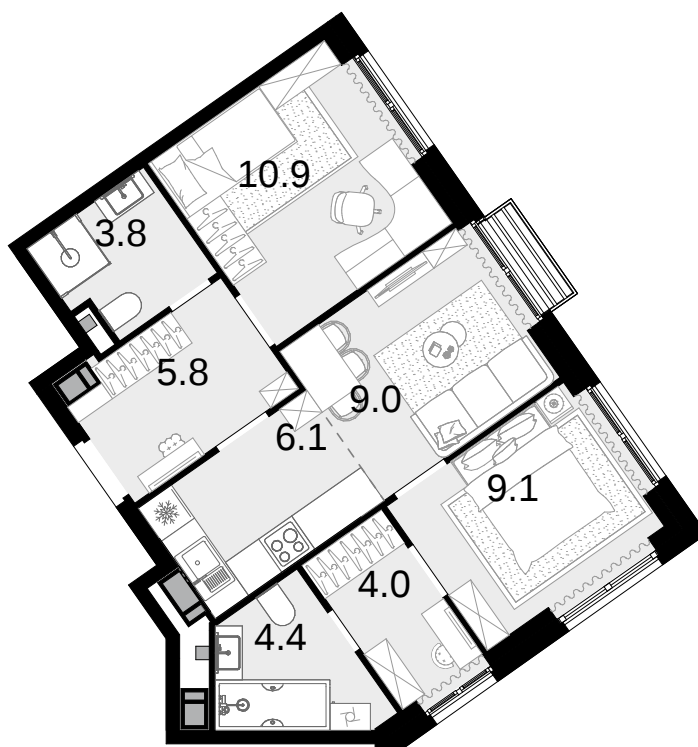

3-комнатная
53.1 м²

Новая Звезда, II очередь > Корпус 1 > 19 эт. >
№298

20 071 800 ₽

Сдача в 2 кв. 2027

Смотреть на сайте

На схеме квартала

На этаже