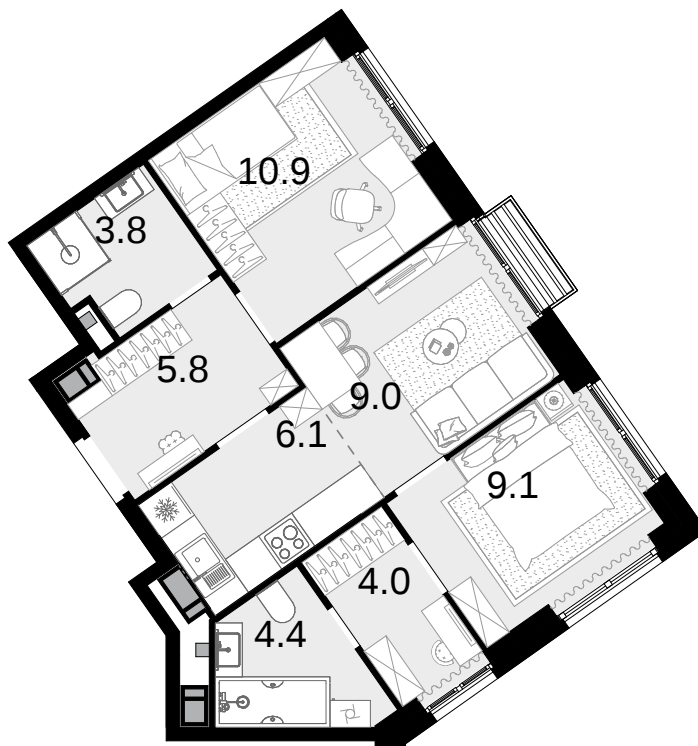

3-комнатная
53.1 м²

Новая Звезда, II очередь > Корпус 1 > 19 эт. >
№298

20 071 800 ₽

Сдача в 2 кв. 2027

Смотреть на сайте

На схеме квартала

На этаже