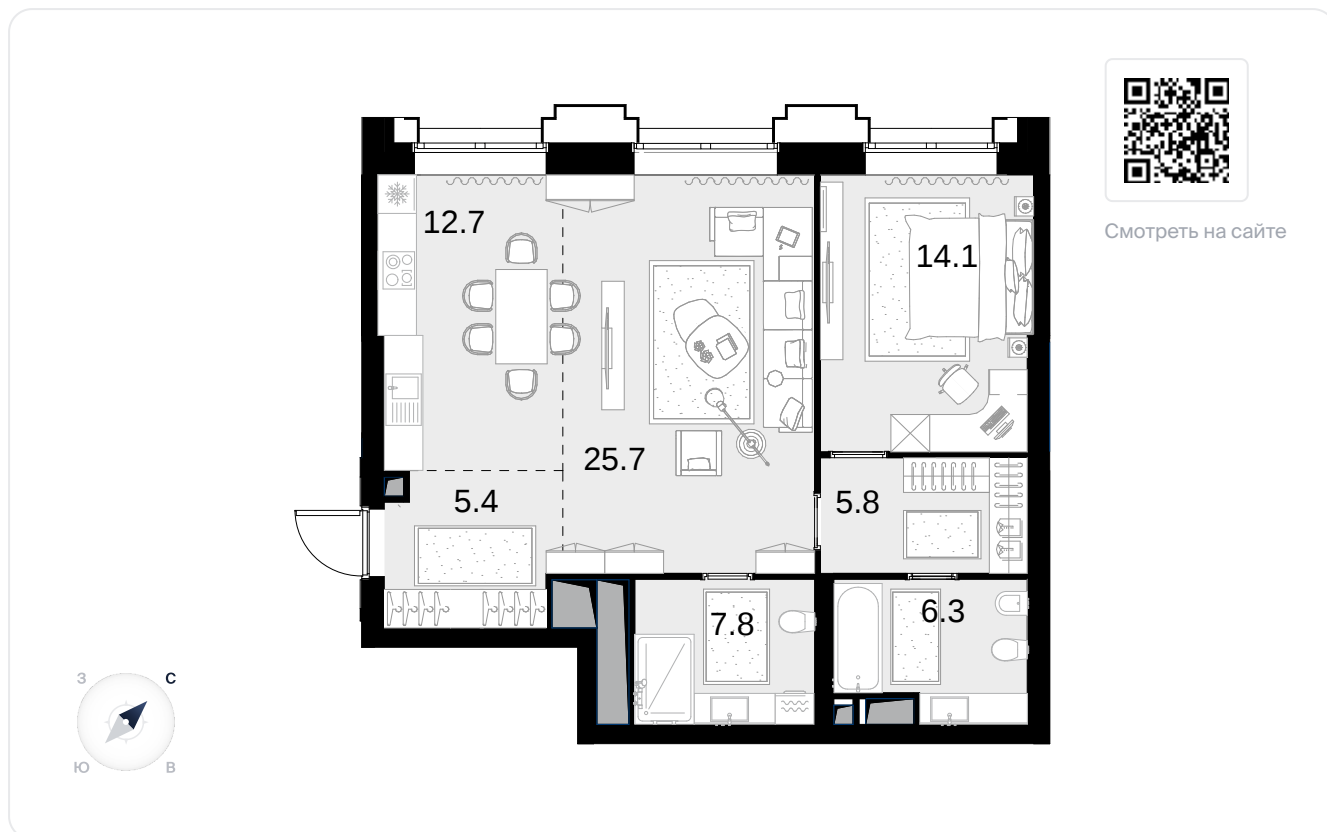

2-комнатная
77.8 м²

Высотка на Жукова > 0 > 2 секция > 8 эт. >
№108

59 517 000 ₽

Сдача в 3 кв. 2029

На схеме квартала

На этаже