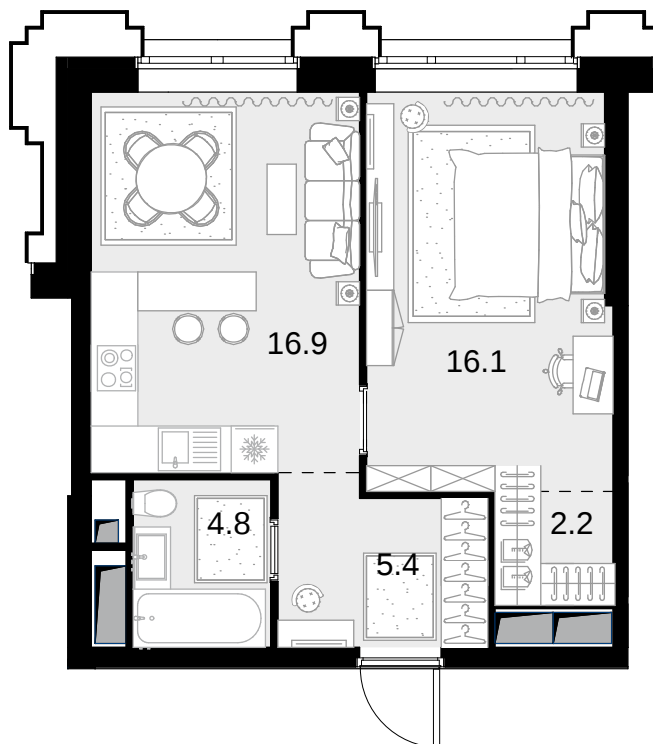

1-комнатная
45.4 м²

Высотка на Жукова > 0 > 2 секция > 20 эт. >
№202

39 634 200 ₽

Сдача в 3 кв. 2029

Смотреть на сайте

На схеме квартала

На этаже