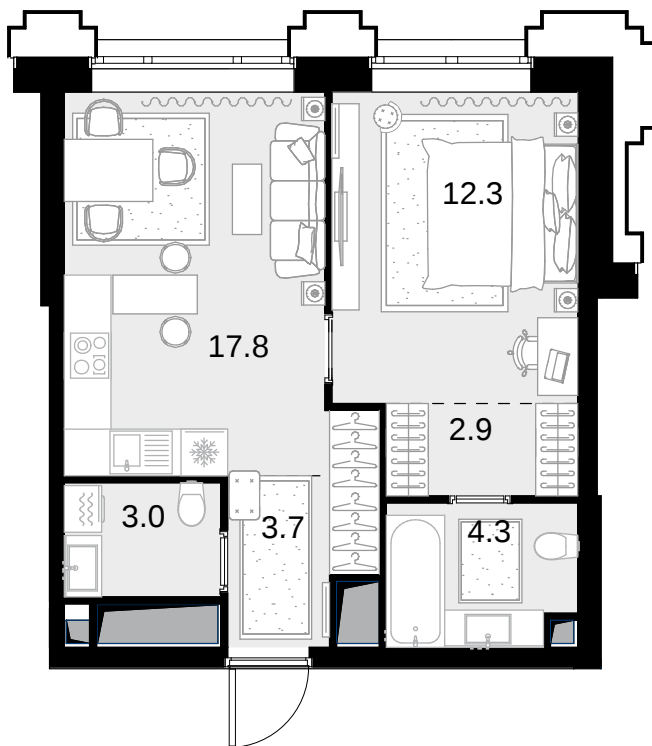

1-комнатная  
44 м<sup>2</sup>

Высотка на Жукова > 0 > 2 секция > 20 эт. >  
№203

38 588 000 ₽

Сдача в 3 кв. 2029

Смотреть на сайте

На схеме квартала

На этаже