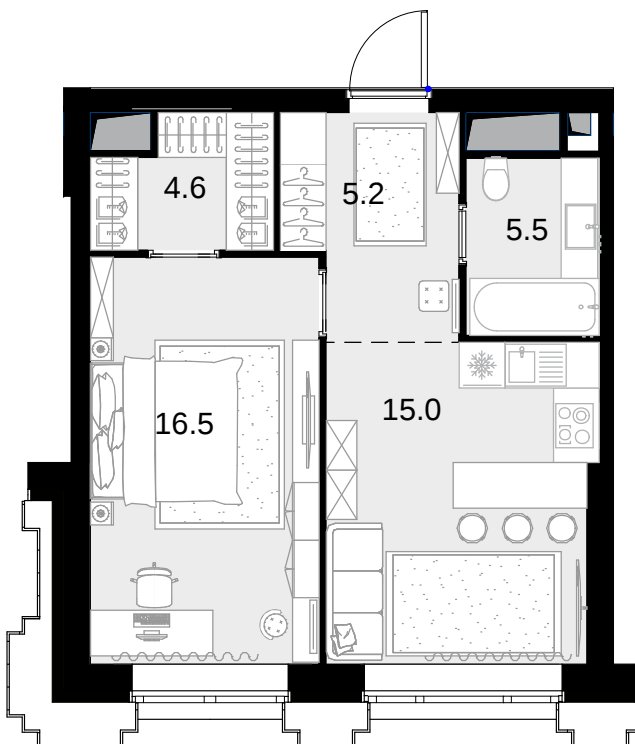

1-комнатная
46.8 м²

Высотка на Жукова > 0 > 2 секция > 13 эт. >
№151

40 762 800 ₽

Сдача в 3 кв. 2029

Смотреть на сайте

На схеме квартала

На этаже