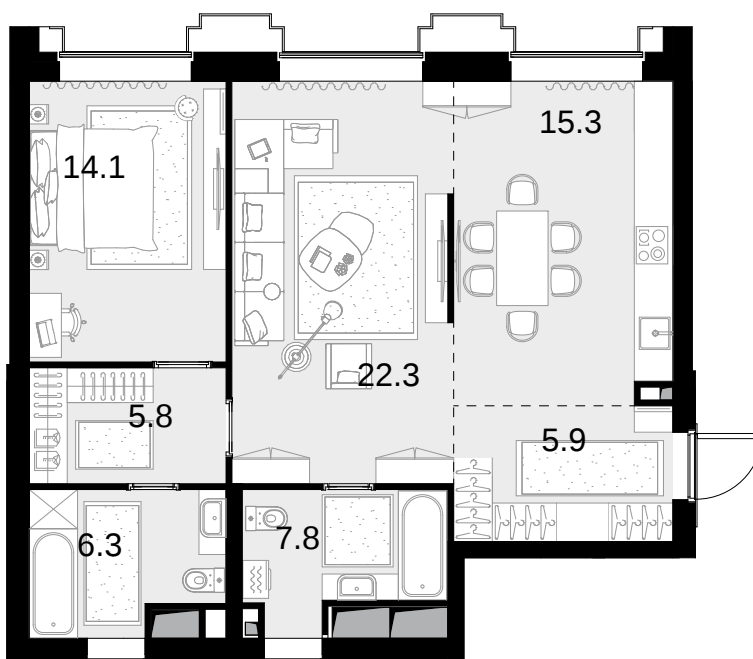

2-комнатная  
775 м<sup>2</sup>

Высотка на Жукова > 0 > 2 секция > 12 эт. >  
№137

55 412 500 ₽

Сдача в 4 кв. 2028

Смотреть на сайте

На схеме квартала

На этаже