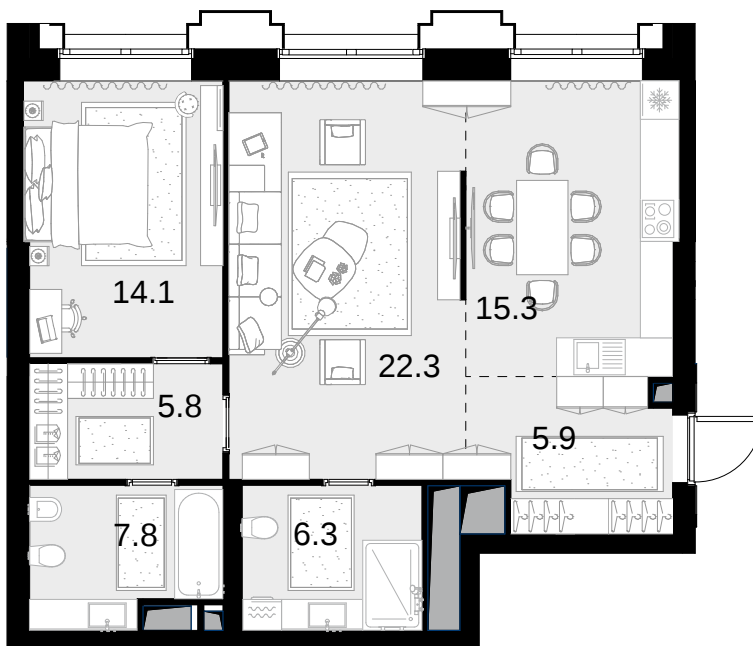

2-комнатная
77.5 м²

Высотка на Жукова > 0 > 2 секция > 12 эт. >
№137

59 442 500 ₽

Сдача в 3 кв. 2029

Смотреть на сайте

На схеме квартала

На этаже