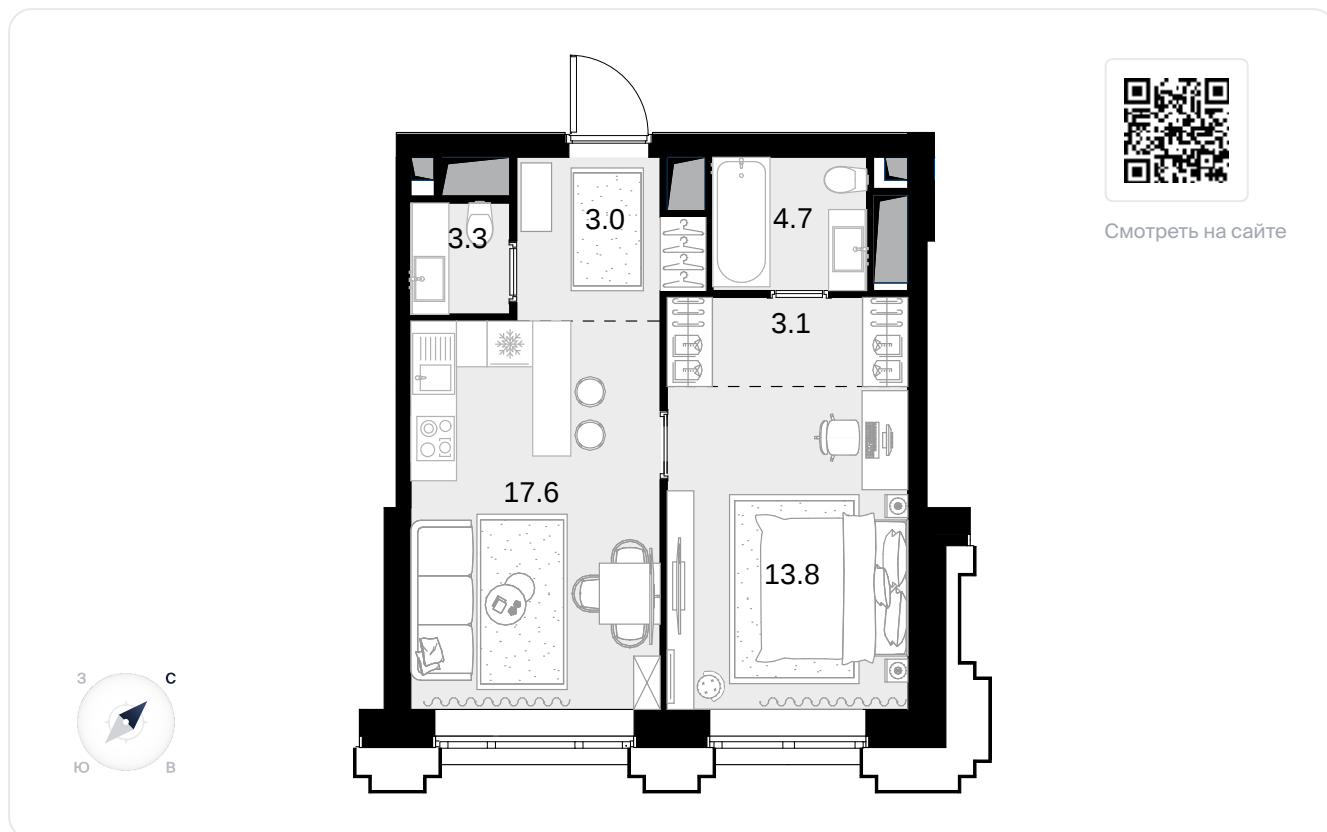

1-комнатная  
45.5 м<sup>2</sup>

Высотка на Жукова > 0 > 2 секция > 10 эт. >  
№126

38 766 000 ₽

Сдача в 3 кв. 2029

На схеме квартала

На этаже