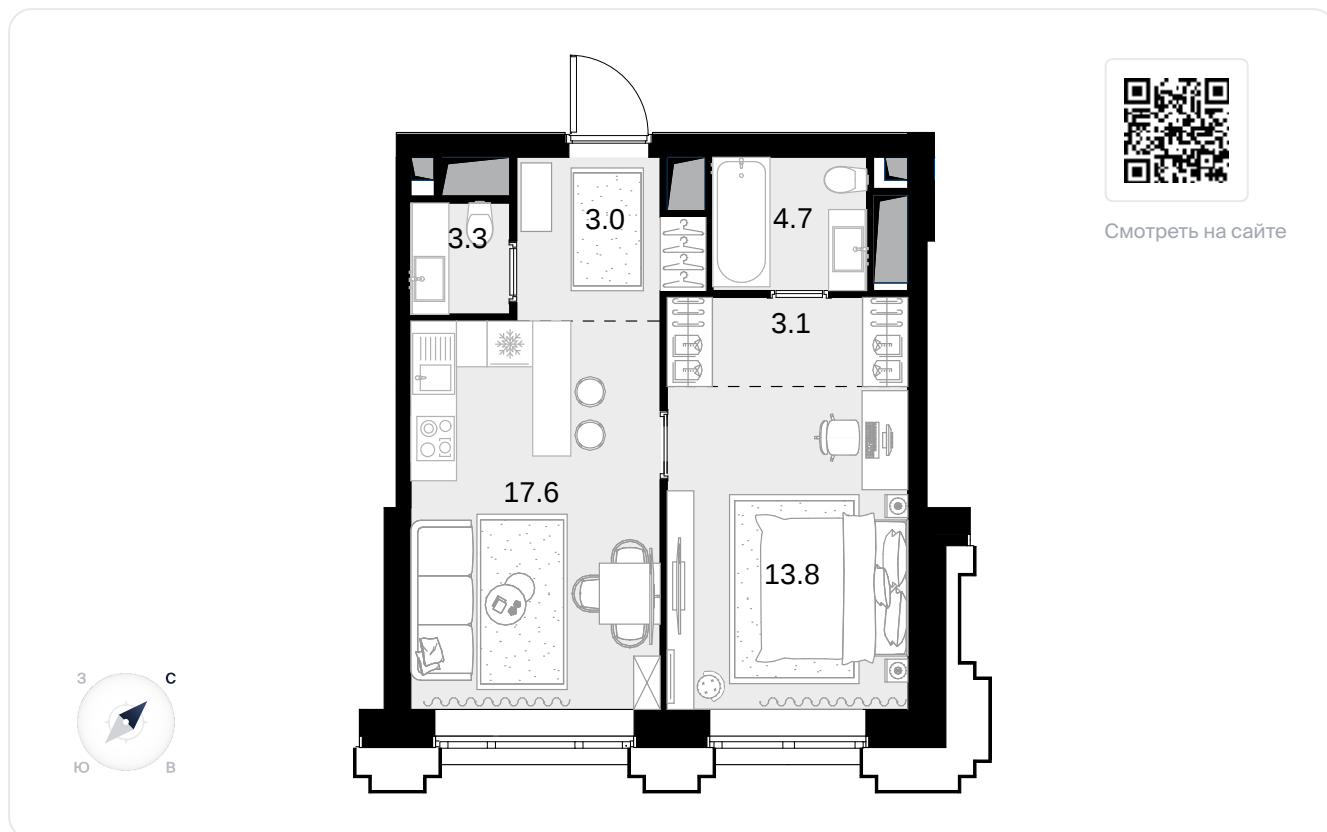

1-комнатная
45.5 м²

Высотка на Жукова > 0 > 2 секция > 10 эт. >
№126

38 766 000 ₽

Сдача в 3 кв. 2029

На схеме квартала

На этаже