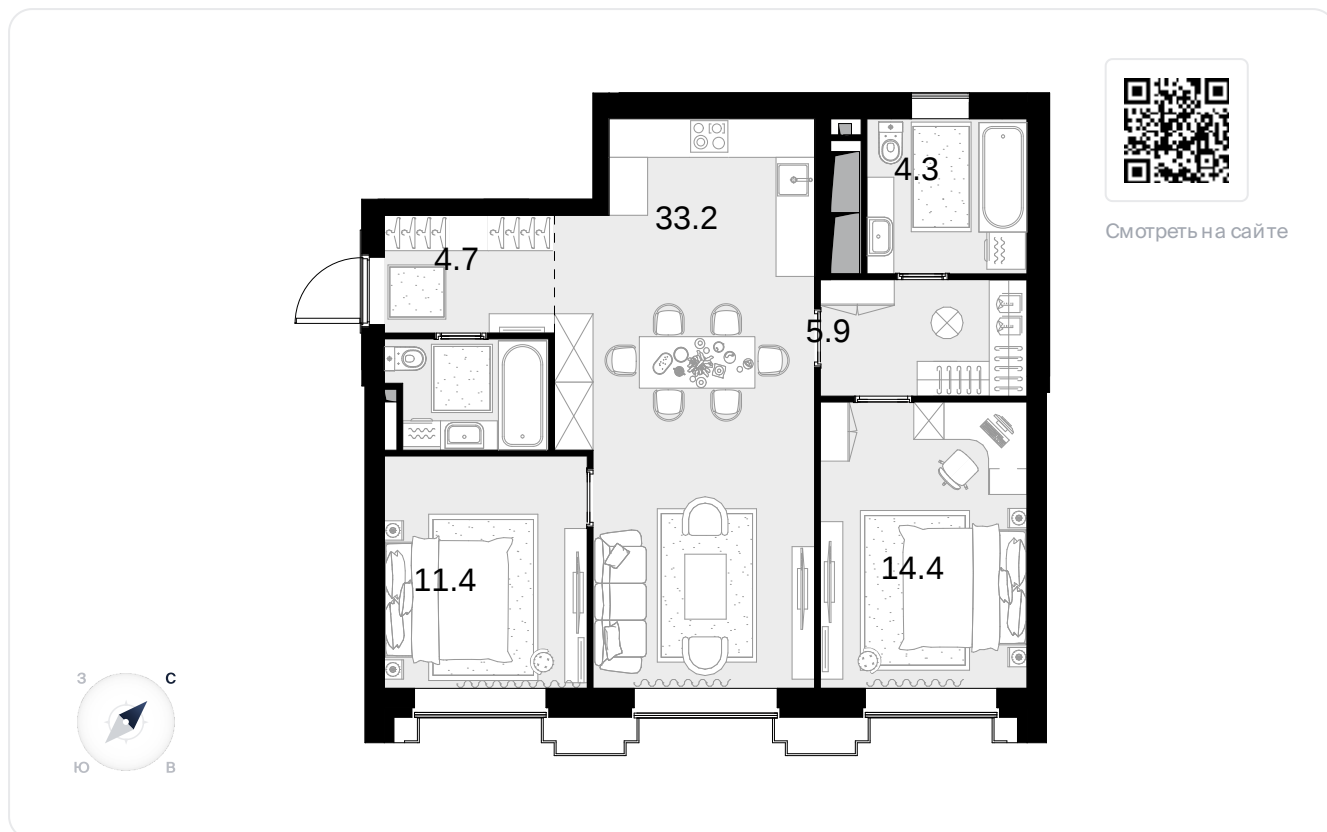

2-комнатная  
80 м<sup>2</sup>

Высотка на Жукова > 0 > 2 секция > 12 эт. >  
№141

52 800 000 ₽

На схеме квартала

На этаже