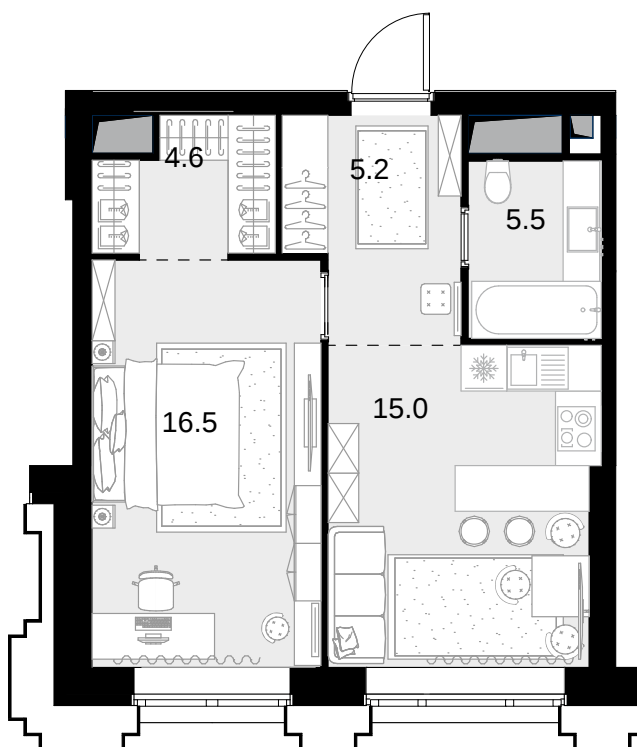

1-комнатная
46.8 м²

Высотка на Жукова > 0 > 2 секция > 16 эт. >
№175

40 950 000 ₽

Сдача в 3 кв. 2029

Смотреть на сайте

На схеме квартала

На этаже