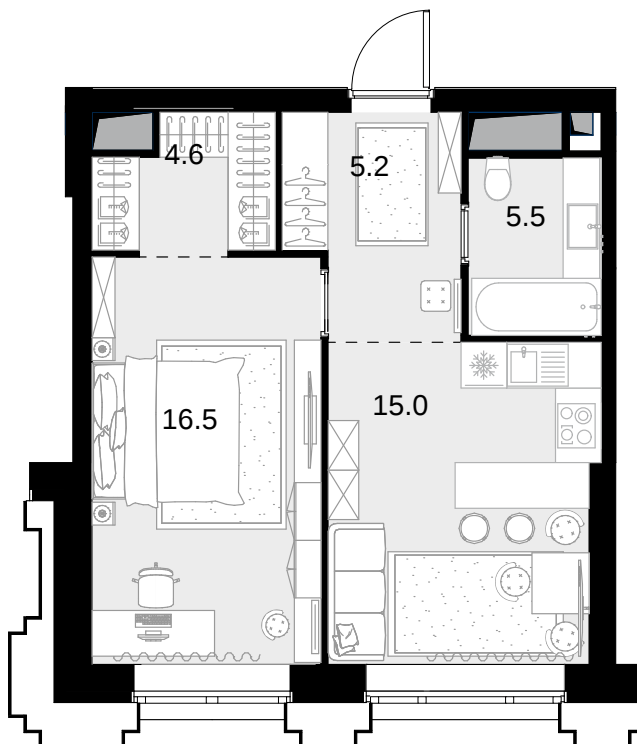

1-комнатная
46.8 м²

Высотка на Жукова > 0 > 2 секция > 16 эт. >
№175

40 950 000 ₽

Сдача в 3 кв. 2029

Смотреть на сайте

На схеме квартала

На этаже