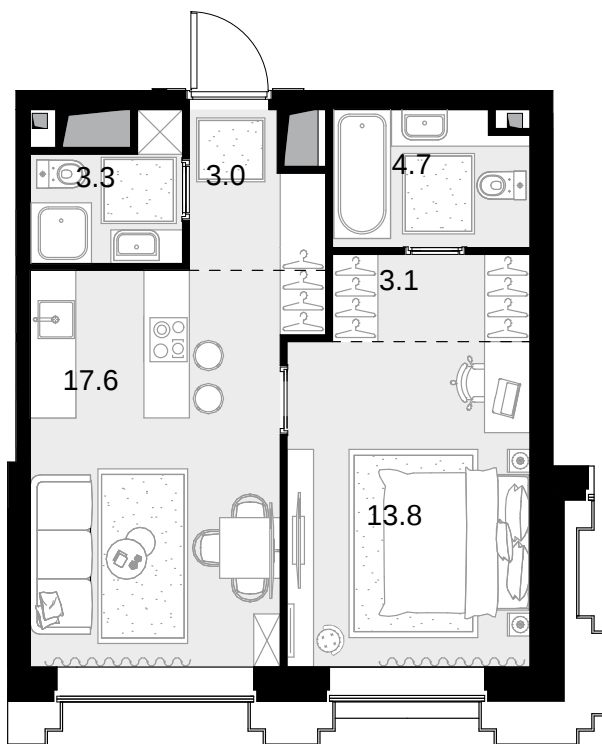

1-комнатная  
45.5 м<sup>2</sup>

Высотка на Жукова > 0 > 2 секция > 12 эт. >  
№142

38 129 000 ₽

Смотреть на сайте

На схеме квартала

На этаже