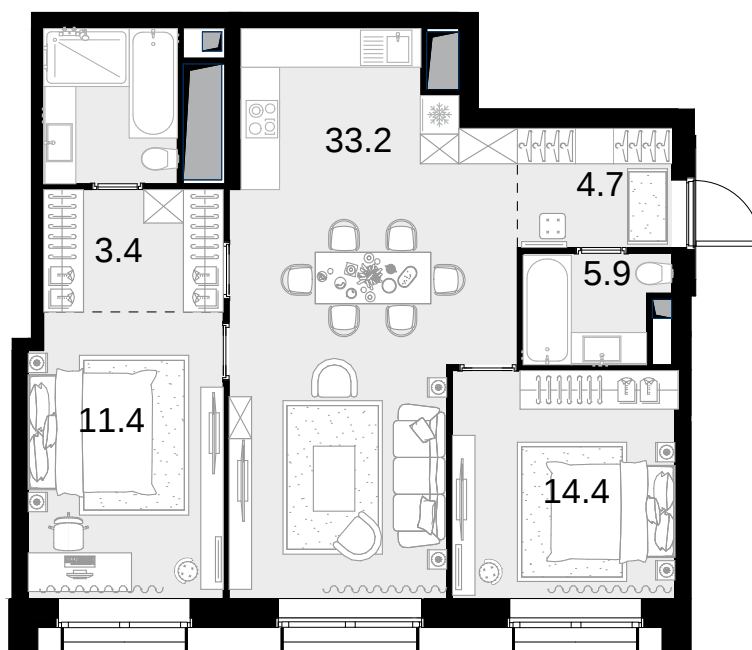

2-комнатная  
79.8 м<sup>2</sup>

Высотка на Жукова > 0 > 2 секция > 20 эт. >  
№208

63 201 600 ₽

Сдача в 3 кв. 2029

Смотреть на сайте

На схеме квартала

На этаже