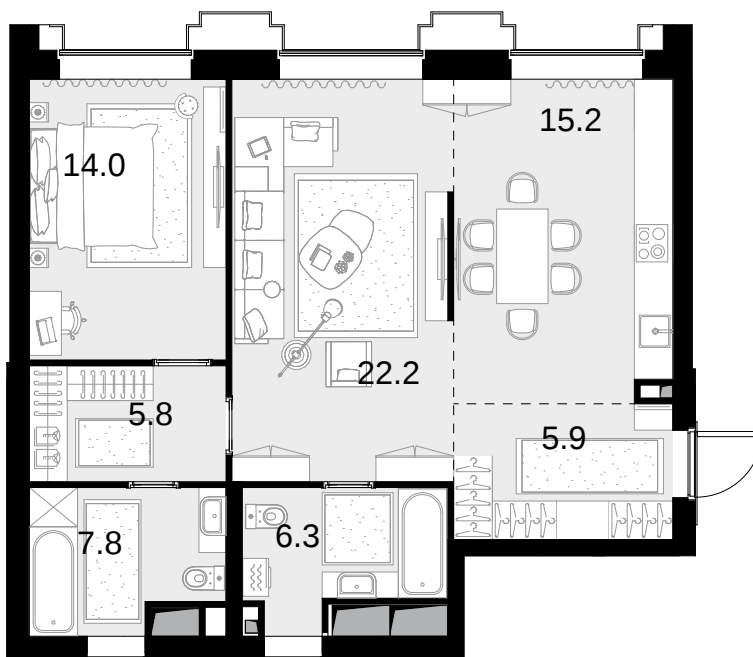

2-комнатная  
772 м<sup>2</sup>

Высотка на Жукова > 0 > 2 секция > 6 эт. >  
№89

53 654 000 ₽

Сдача в 4 кв. 2028

Смотреть на сайте

На схеме квартала

На этаже