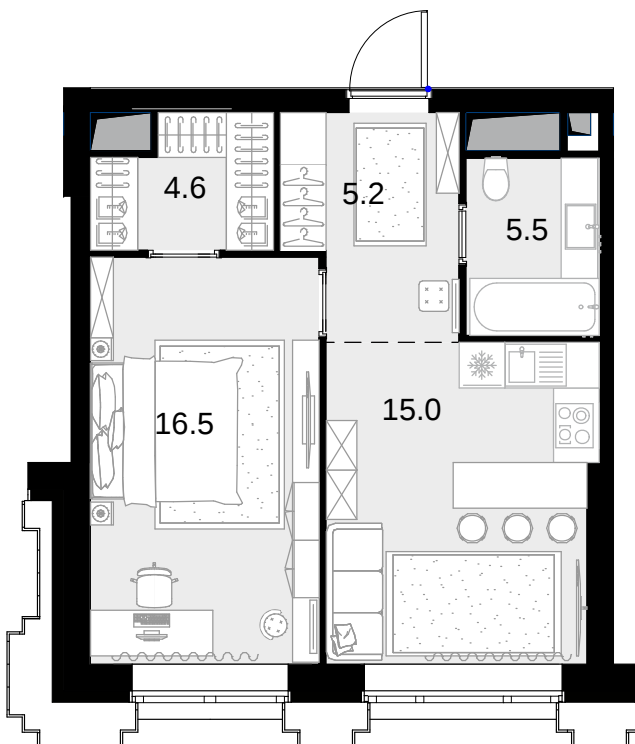

1-комнатная  
46.8 м<sup>2</sup>

Высотка на Жукова > 0 > 2 секция > 19 эт. >  
№199

41 652 000 ₽

Сдача в 3 кв. 2029

Смотреть на сайте

На схеме квартала

На этаже