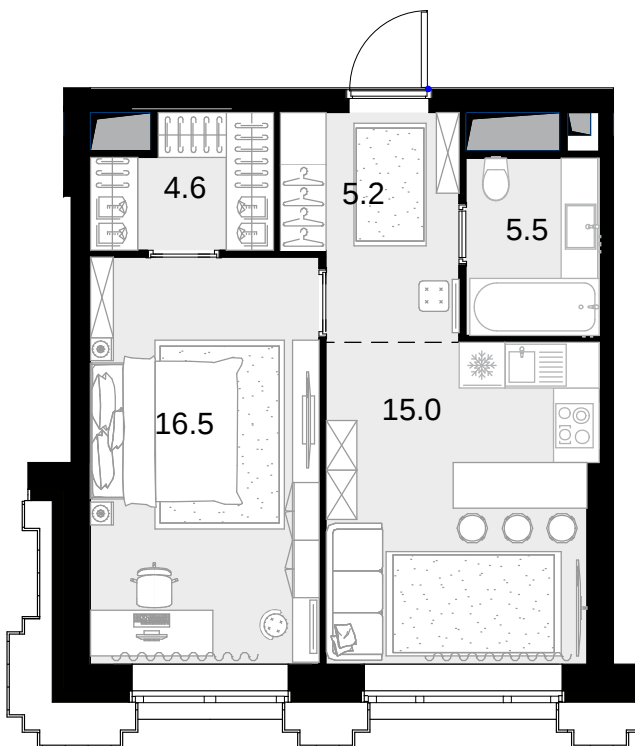

1-комнатная  
46.8 м<sup>2</sup>

Высотка на Жукова > 0 > 2 секция > 19 эт. >  
№199

41 652 000 ₽

Сдача в 3 кв. 2029

Смотреть на сайте

На схеме квартала

На этаже