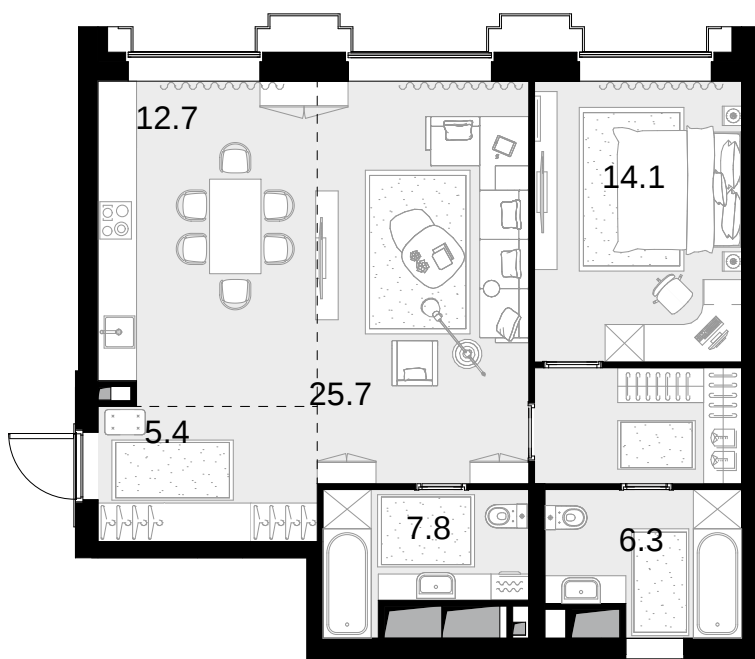

2-комнатная  
77.8 м<sup>2</sup>

Высотка на Жукова > 0 > 2 секция > 14 эт. >  
№156

56 482 800 ₽

Сдача в 4 кв. 2028

Смотреть на сайте

На схеме квартала

На этаже