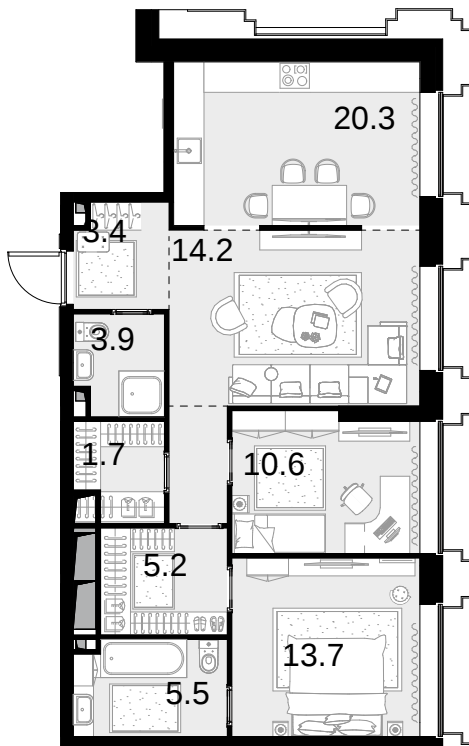

3-комнатная
80.8 м²

Высотка на Жукова > 0 > 3 секция > 10 эт. >
№308

57 852 800 ₽

Сдача в 4 кв. 2028

Смотреть на сайте

На схеме квартала

На этаже