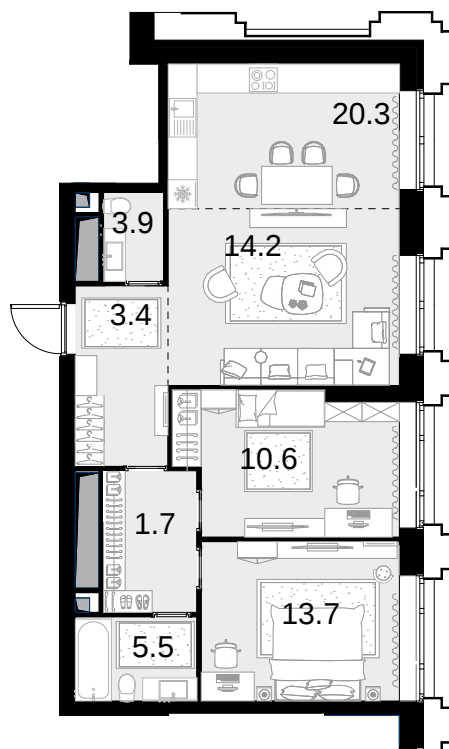

3-комнатная  
80.8 м<sup>2</sup>

Высотка на Жукова > 0 > 3 секция > 10 эт. >  
№308

61 165 600 ₽

Сдача в 3 кв. 2029

Смотреть на сайте

На схеме квартала

На этаже