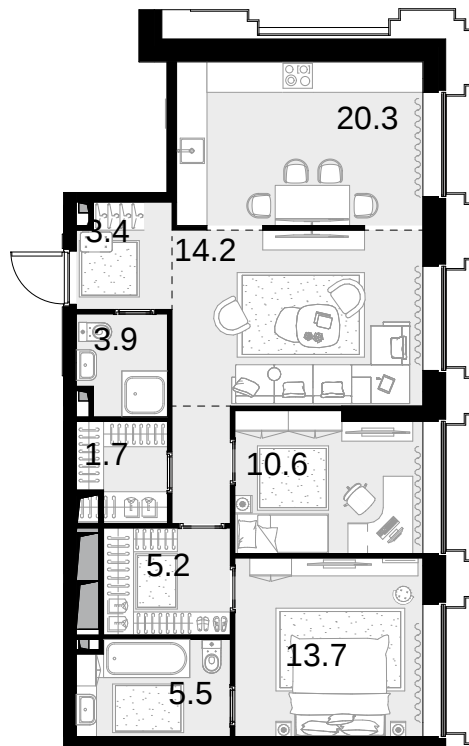

3-комнатная
80.8 м²

Высотка на Жукова > 0 > 3 секция > 10 эт. >
№308

51 065 600 ₽

Смотреть на сайте

На схеме квартала

На этаже