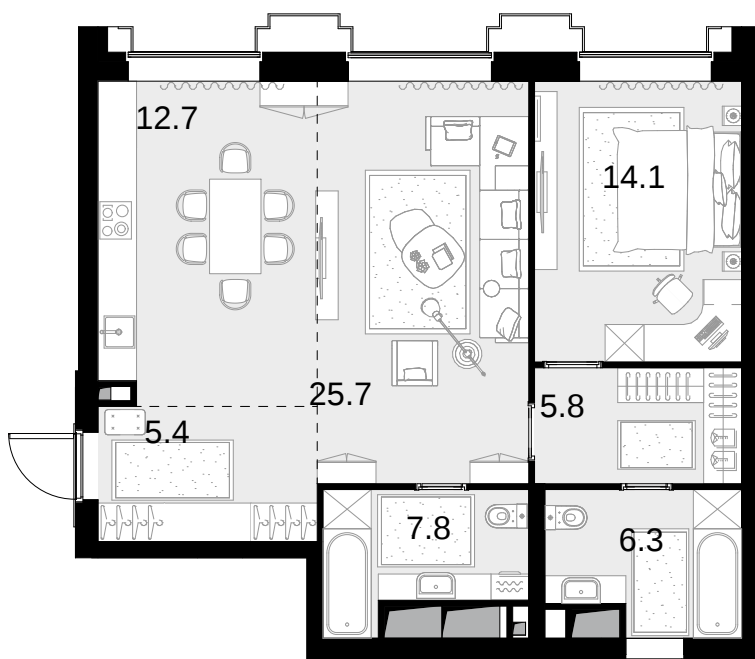

2-комнатная
77.8 м²

Высотка на Жукова > 0 > 2 секция > 16 эт. >
№172

57 338 600 ₽

Сдача в 4 кв. 2028

Смотреть на сайте

На схеме квартала

На этаже