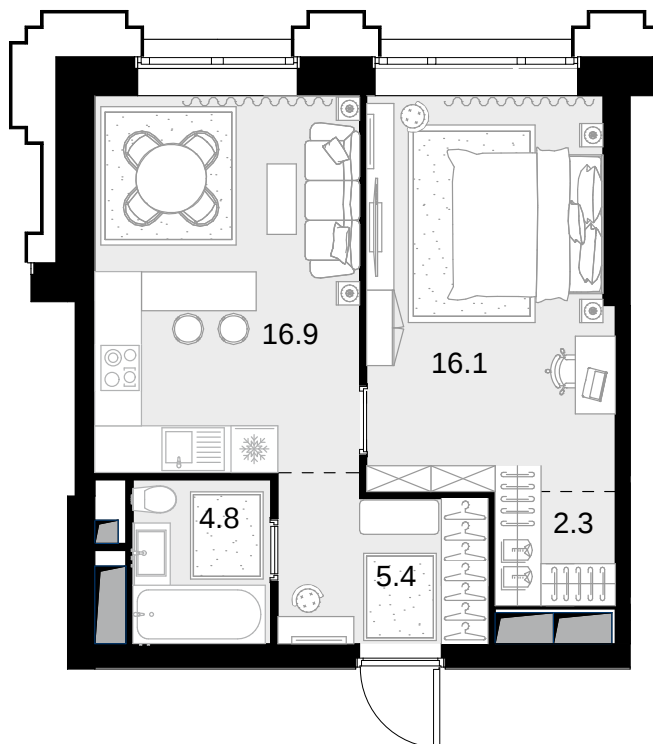

1-комнатная
45.5 м²

Высотка на Жукова > 0 > 2 секция > 14 эт. >
№154

38 402 000 ₽

Сдача в 3 кв. 2029

Смотреть на сайте

На схеме квартала

На этаже