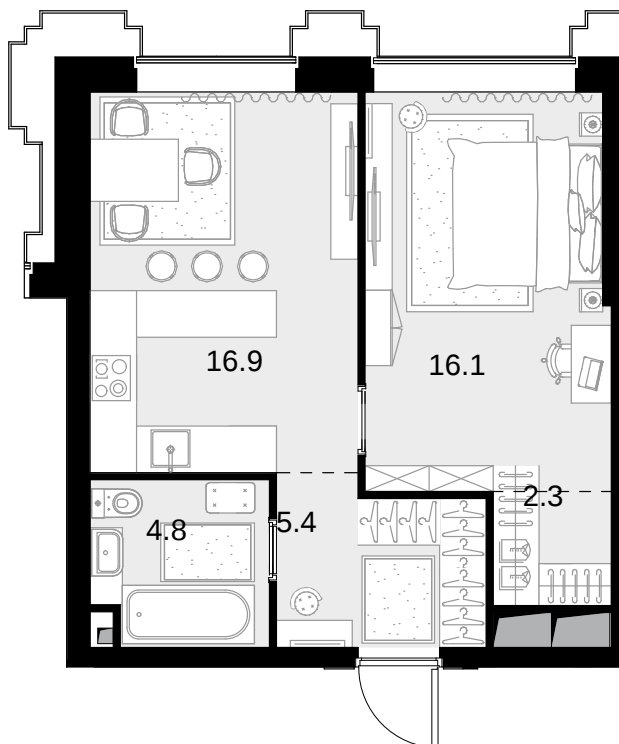

1-комнатная  
45.5 м<sup>2</sup>

Высотка на Жукова > 0 > 2 секция > 14 эт. >  
№154

37 628 500 ₽

Смотреть на сайте

На схеме квартала

На этаже