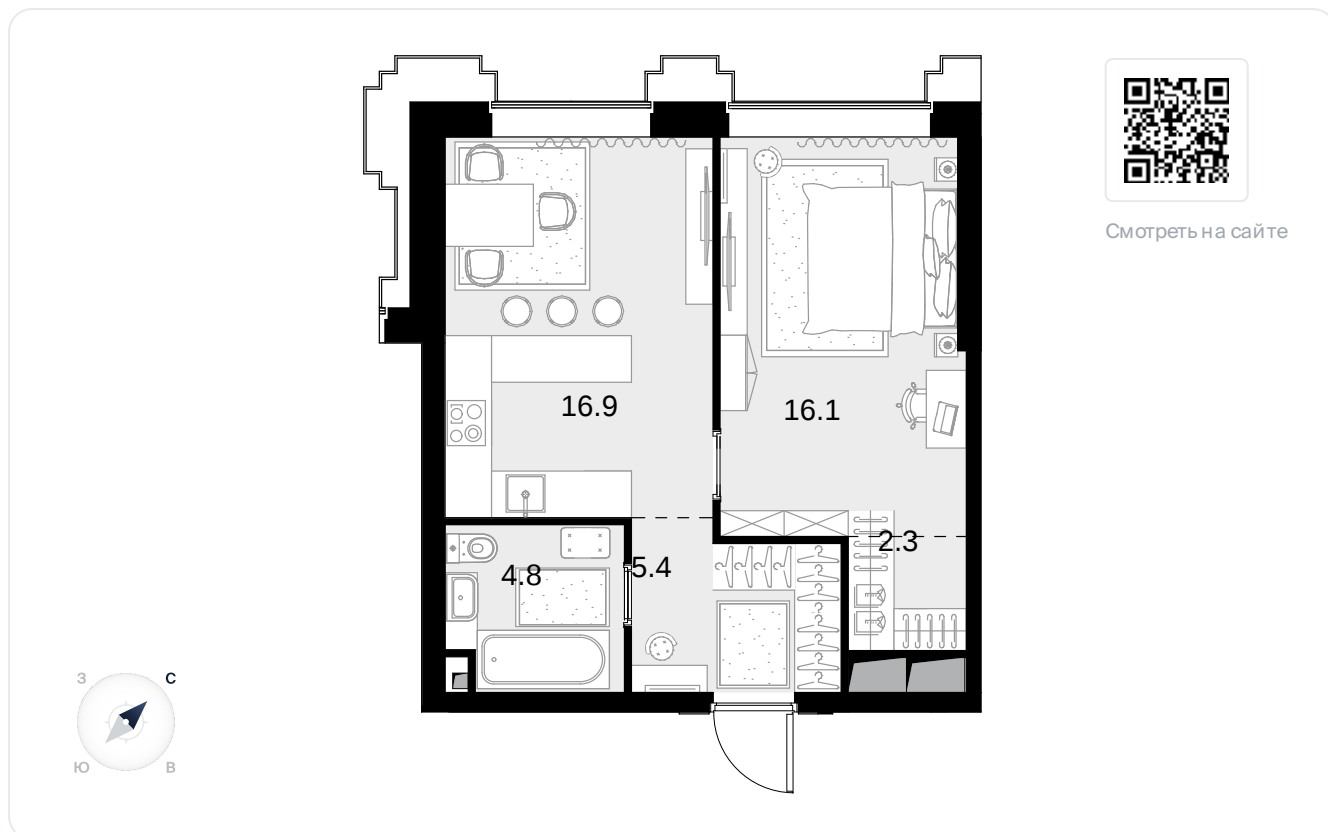

1-комнатная  
45.5 м<sup>2</sup>

Высотка на Жукова > 0 > 2 секция > 10 эт. >  
№122

36 855 000 ₽

На схеме квартала

На этаже