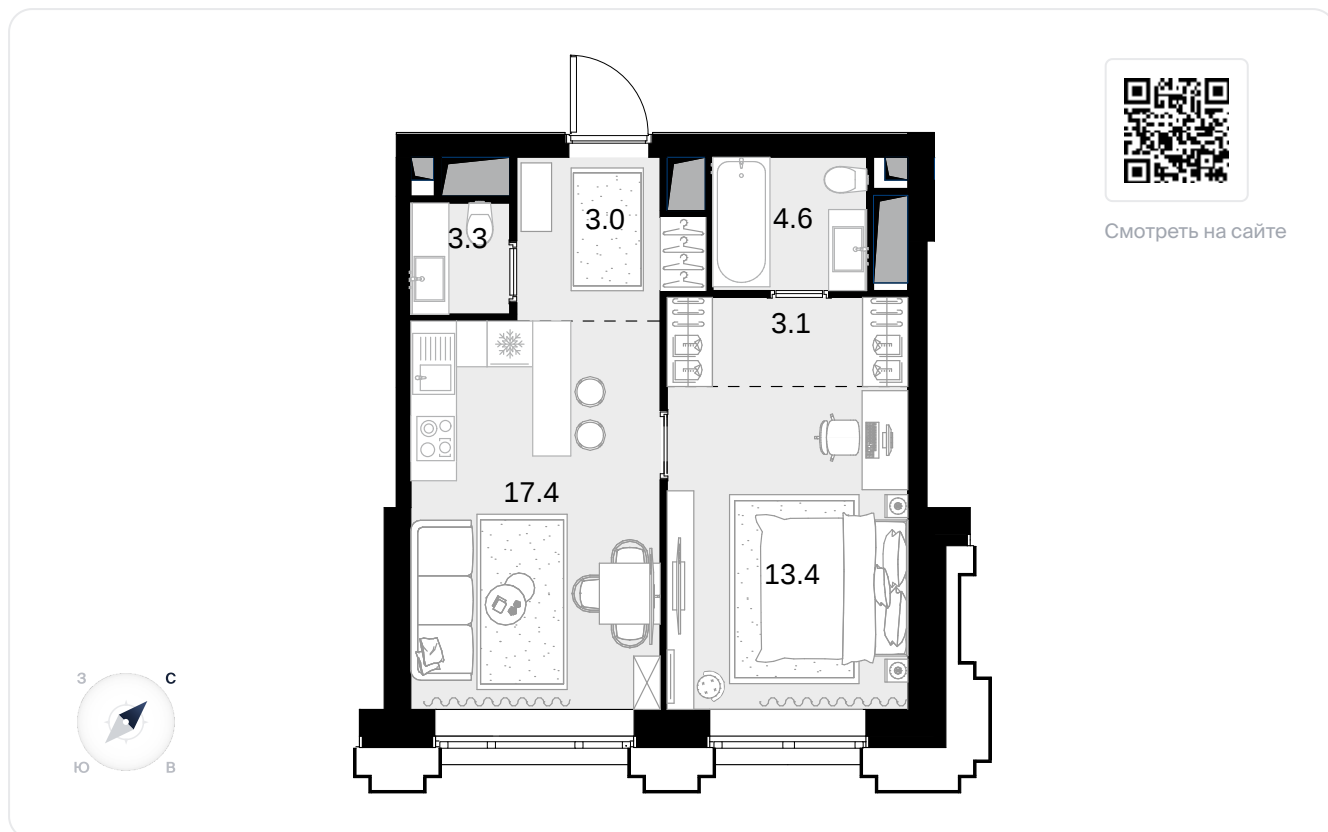

1-комнатная
44.8 м²

Высотка на Жукова > 0 > 2 секция > 4 эт. >
№78

38 035 200 ₽

Сдача в 3 кв. 2029

На схеме квартала

На этаже