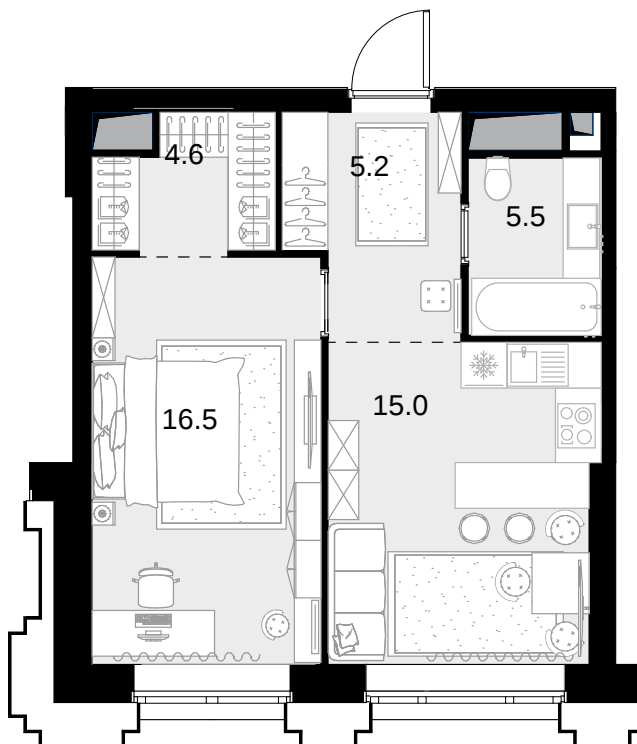

1-комнатная
46.8 м²

Высотка на Жукова > 0 > 2 секция > 10 эт. >
№127

39 592 800 ₽

Сдача в 3 кв. 2029

Смотреть на сайте

На схеме квартала

На этаже