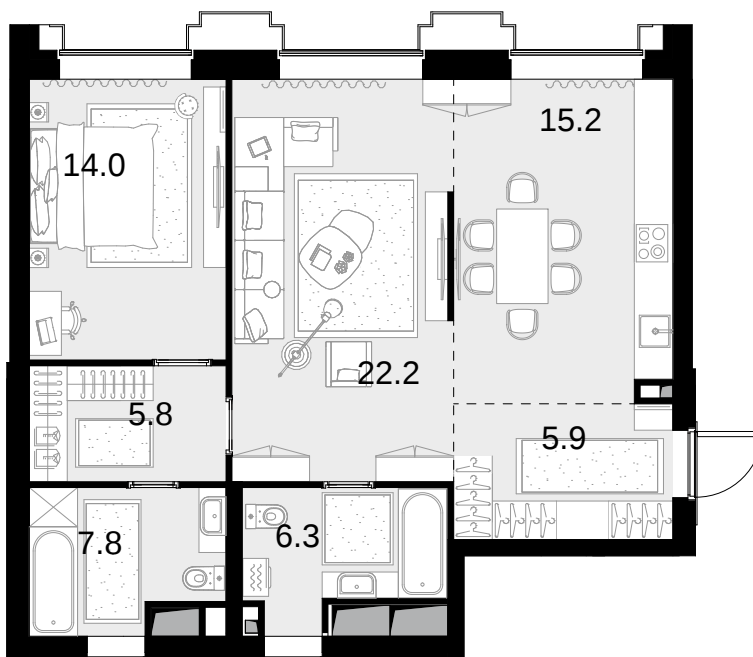

2-комнатная  
772 м<sup>2</sup>

Высотка на Жукова > 0 > 2 секция > 5 эт. > №81

53 422 400 ₽

Сдача в 4 кв. 2028

Смотреть на сайте

На схеме квартала

На этаже