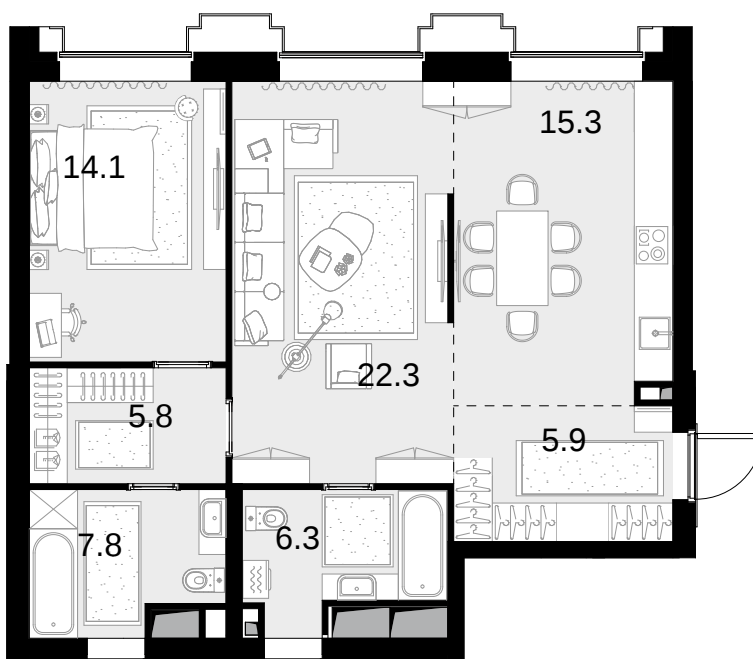

2-комнатная  
775 м<sup>2</sup>

Высотка на Жукова > 0 > 2 секция > 8 эт. >  
№105

48 980 000 ₽

Смотреть на сайте

На схеме квартала

На этаже