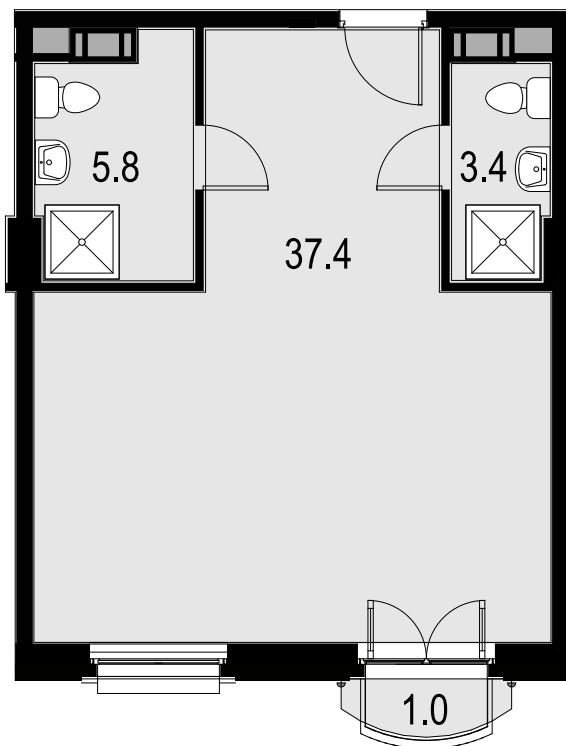

Помещение 1Б 47.6 м²

Wellton SPA Residence > 3 секция > 4 эт. >
№АПА41

52 360 000 ₹

Смотреть на сайте

На схеме квартала

На этаже