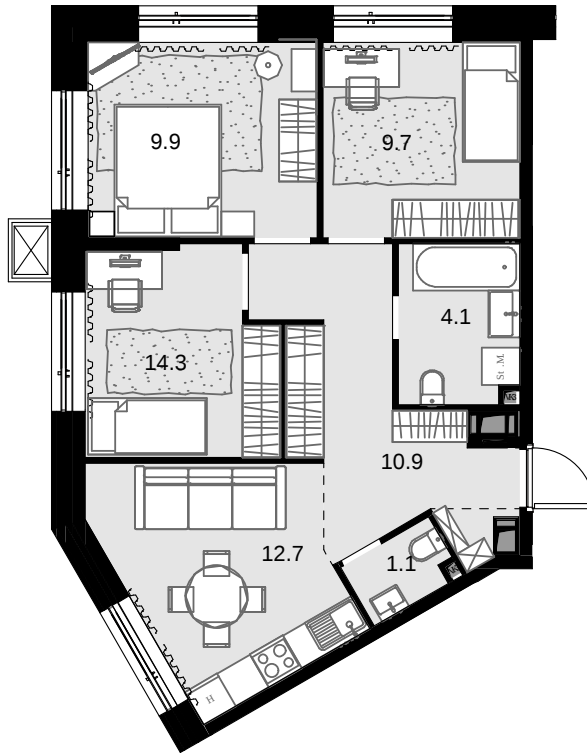

3-комнатная 62.7 м<sup>2</sup>

Дом MALEVICH > 1 секция > 26 эт. > №156

Акция 26 647 500 ₺

выгода 1567 500 ₺

**⚡ 25 080 000 ₺**

Сдача в 4 кв. 2024

Смотреть на сайте

На схеме квартала

На этаже

ОТРАДНОЕ

ВЛАДЫКИНО (МЦК)

ОТРАДНАЯ УЛИЦА