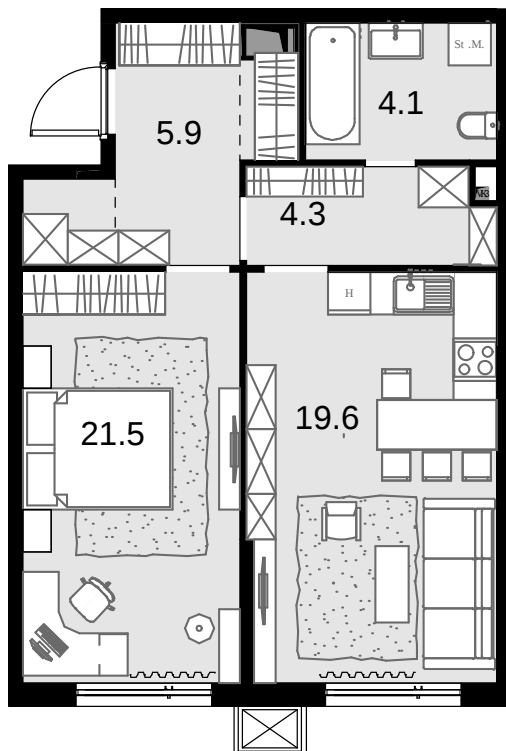

1-комнатная 55.4 м²

Дом MALEVICH > 1 секция > 18 эт. > №89

Акция 20 830 400 ₺

Выгода 1274 200 ₺

⚡ 19 556 200 ₺

Сдача в 4 кв. 2024

Смотреть на сайте

На схеме квартала

На этаже