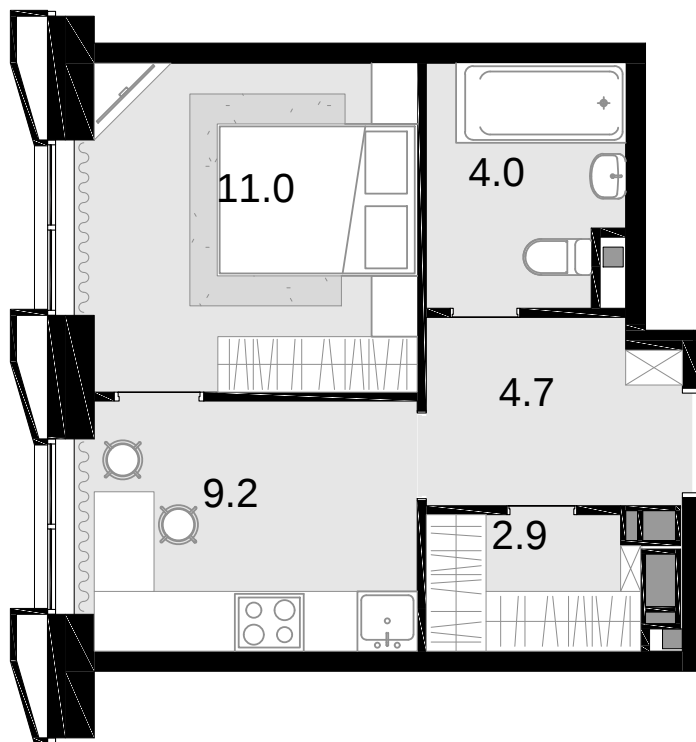

1-комнатная 31.8 м²

Новая Звезда, II очередь > Корпус 6 > 2 секция > 6 эт. > №221

Акция 9 603 600 ₹

⚡ 8 935 800 ₹

Выгода 667 800 ₹

Смотреть на сайте

На схеме квартала

На этаже