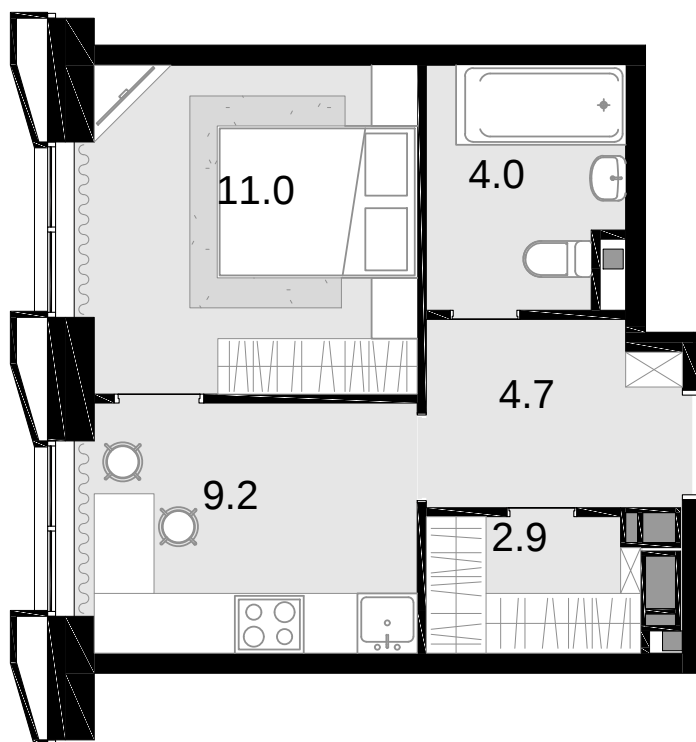

1-комнатная
31.8 м²

Новая Звезда, II очередь > 6 > 2 секция >
6 эт. > №221

Акция 9 603 600 ₹

9 126 600 ₹

Выгода 477 000 ₹

Смотреть на сайте

На схеме квартала

На этаже