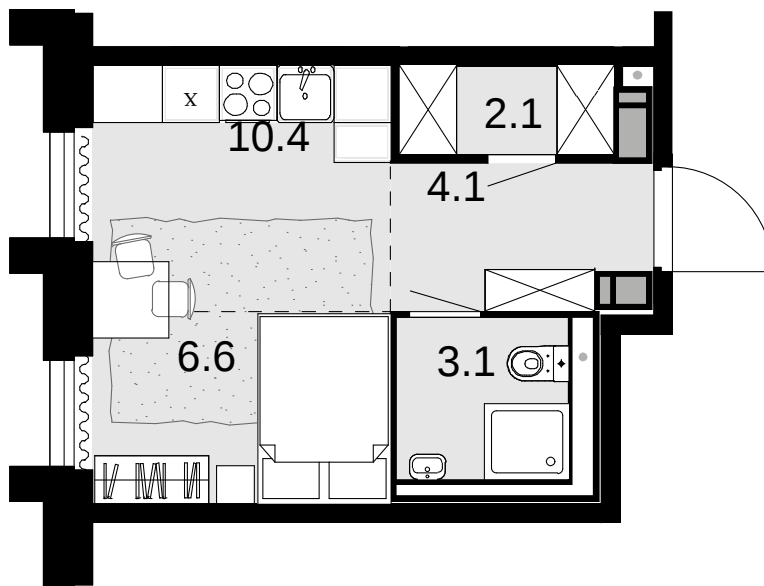

1-комнатная 26.3 м²

Новая Звезда, II очередь > Корпус 6 > 2 секция >
6 эт. > №220

Акция 8 363 400 ₹

7784 800 ₹

Выгода 578 600 ₹

Смотреть на сайте

На схеме квартала

На этаже