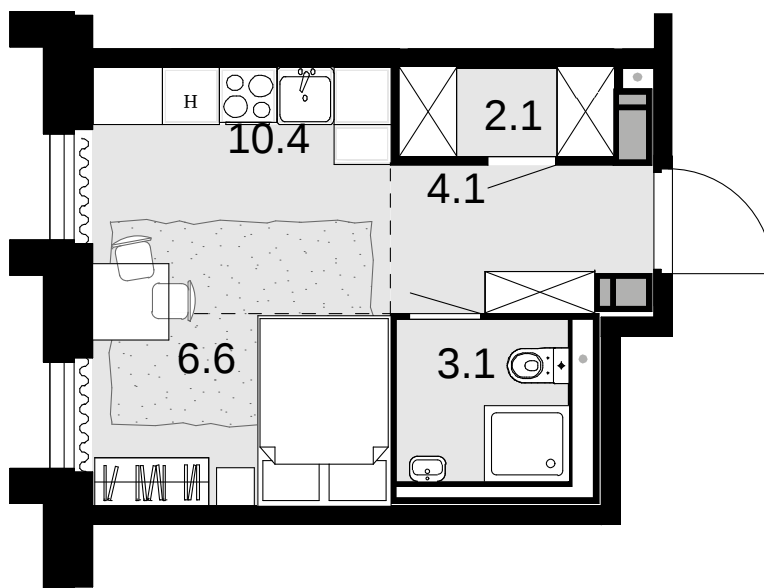

1-комнатная
26.3 м²

Новая Звезда, II очередь > 6 > 2 секция >
6 эт. > №220

Акция 8 363 400 ₺

7942 600 ₺

Выгода 420 800 ₺

Смотреть на сайте

На схеме квартала

На этаже