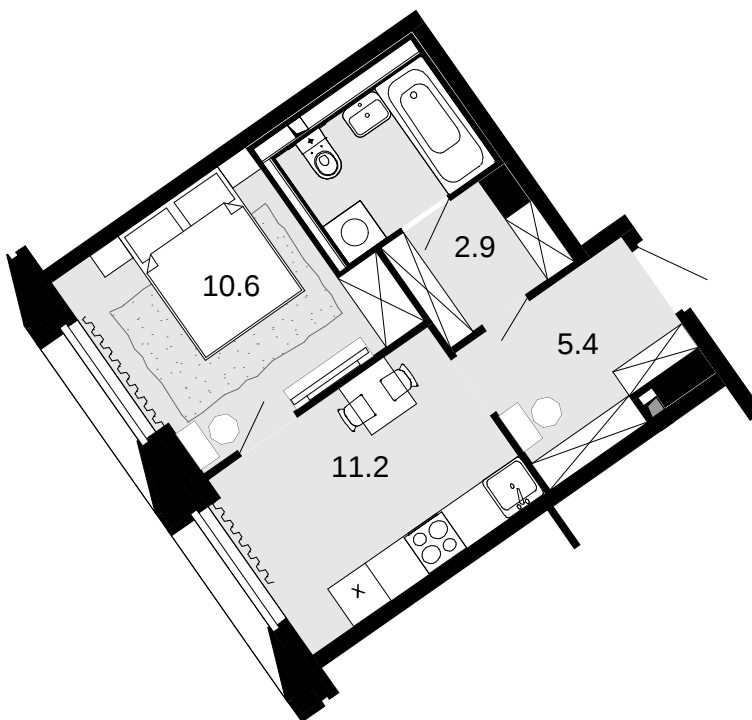

1-комнатная 34.1 м²

Новая Звезда, II очередь > 1 > 13 эт. > №189

Акция 10 502 800 ₹

9 991 300 ₹

Выгода 511 500 ₹

Смотреть на сайте

На схеме квартала

На этаже