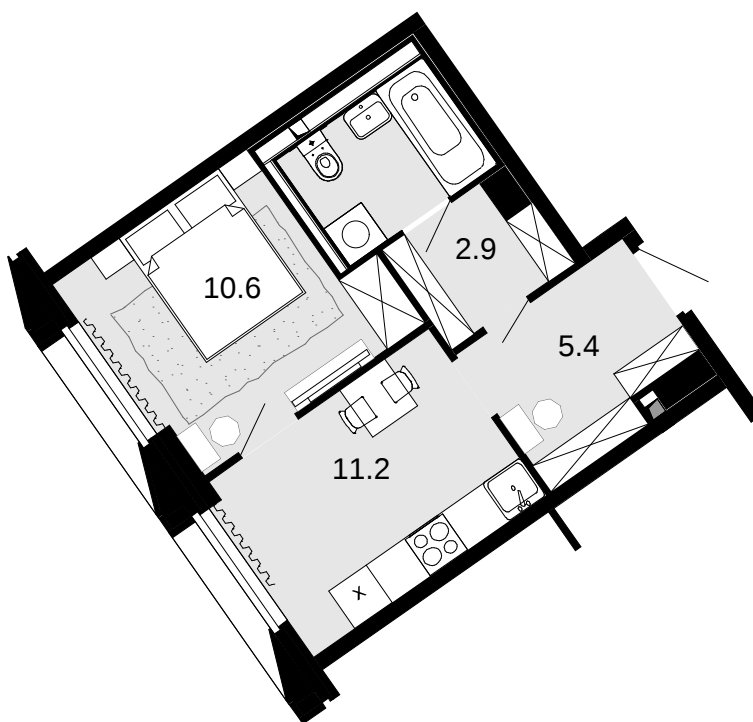

1-комнатная 34.1 м²

Новая Звезда, II очередь > 1 > 9 эт. > №121

Акция 10 434 600 ₹

9 923 100 ₹

Выгода 511 500 ₹

Смотреть на сайте

На схеме квартала

На этаже