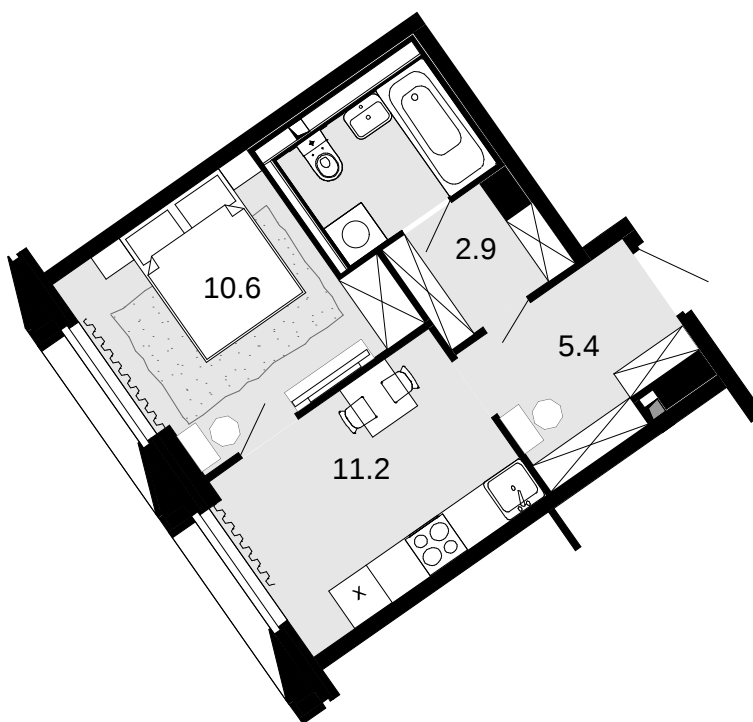

# 1-комнатная 34.1 м<sup>2</sup>

Новая Звезда, II очередь > Корпус 1 > 9 эт. > №121

Акция 10 434 600 ₹

### На схеме квартала