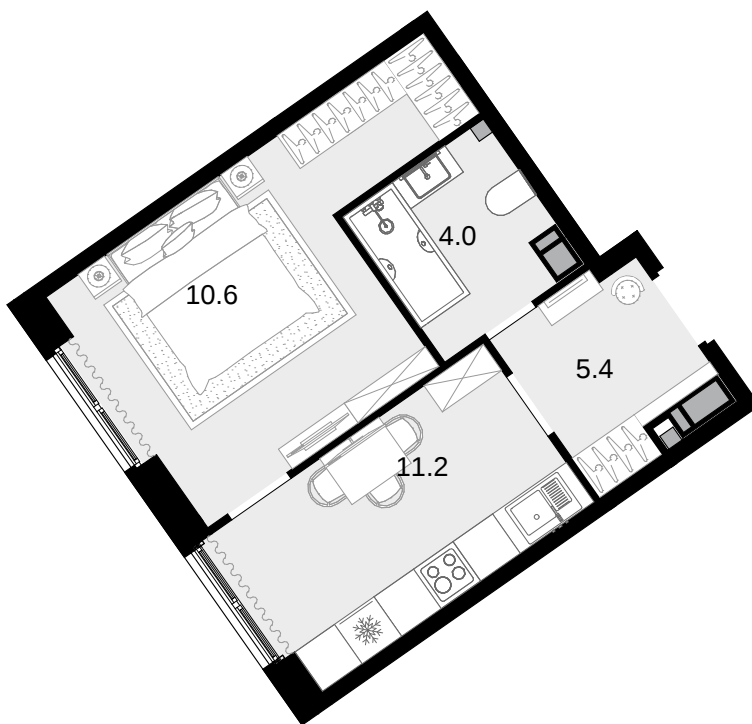

1-комнатная  
34.1 м<sup>2</sup>

Новая Звезда, II очередь > Корпус 1 > 9 эт. >  
№121

Акция 10 434 600 ₹

выгода 716 100 ₹

**9 718 500 ₹**

Сдача в 2 кв. 2027

Смотреть на сайте

На схеме квартала

На этаже