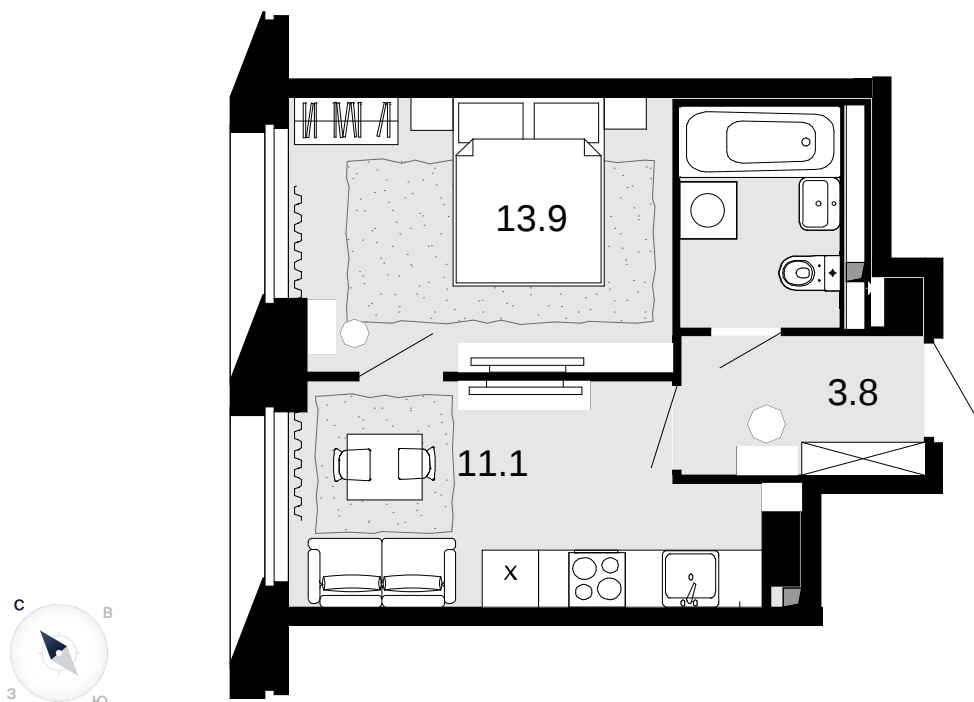

1-комнатная
32.8 м²

Новая Звезда, II очередь > Корпус 1 > 9 эт. >
№117

Акция 10 102 400 ₺

9 380 800 ₺

Выгода 721 600 ₺

Смотреть на сайте

На схеме квартала

На этаже