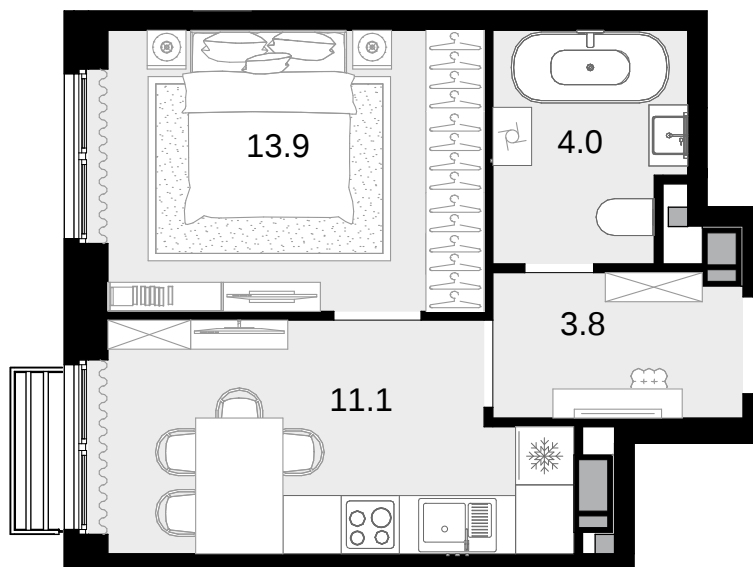

1-комнатная
32.8 м²

Новая Звезда, II очередь > Корпус 1 > 9 эт. >
№117

Акция 10 102 400 ₺

Выгода 721 600 ₺

9 380 800 ₺

Сдача в 2 кв. 2027

Смотреть на сайте

На схеме квартала

На этаже