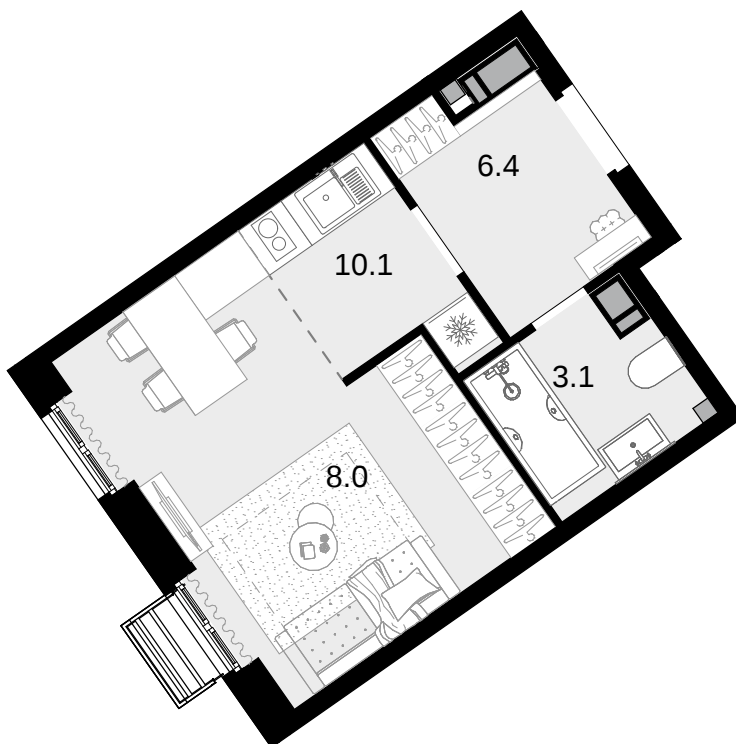

1-комнатная
27.6 м²

Новая Звезда, II очередь > Корпус 1 > 7 эт. >
№86

Акция 8 556 000 ₹

7948 800 ₹

Выгода 607 200 ₹

Смотреть на сайте

На схеме квартала

На этаже