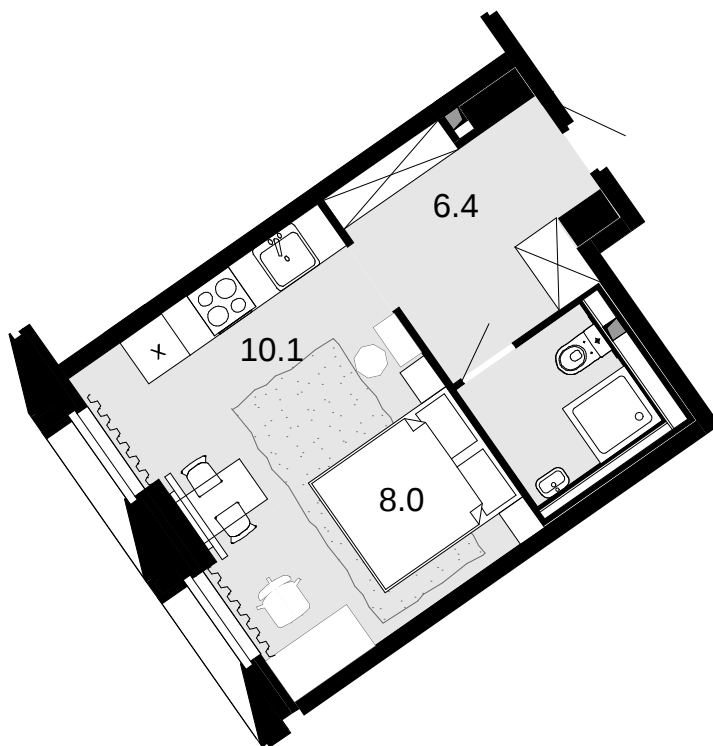

1-комнатная
27.6 м²

Новая Звезда, II очередь > Корпус 1 > 7 эт. >
№86

Акция 8 556 000 ₺

7948 800 ₺

Выгода 607 200 ₺

Смотреть на сайте

На схеме квартала

На этаже