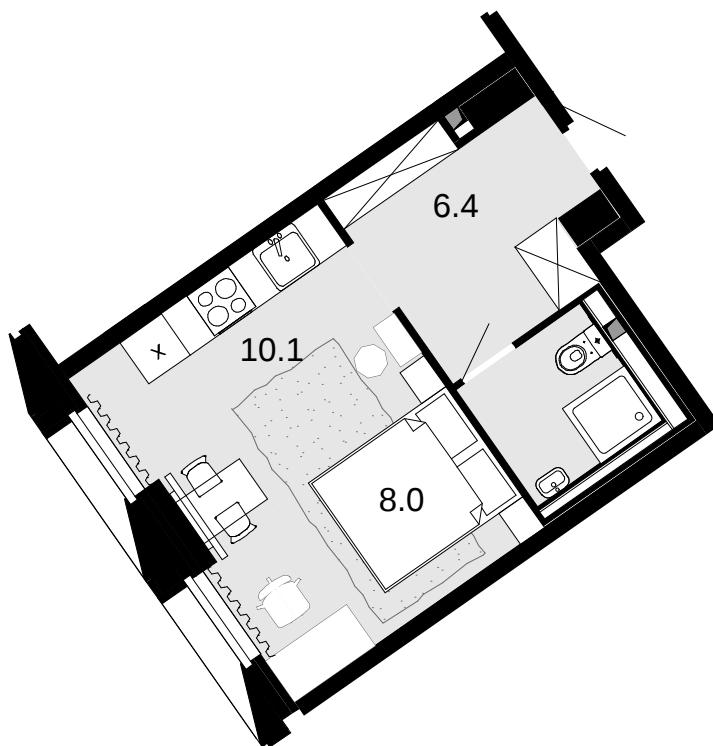

1-комнатная 27.6 м<sup>2</sup>

Новая Звезда, II очередь > 1 > 7 эт. > №86

Акция 8 556 000 ₺

**8 142 000 ₺**

Выгода 414 000 ₺

Смотреть на сайте

На схеме квартала

На этаже